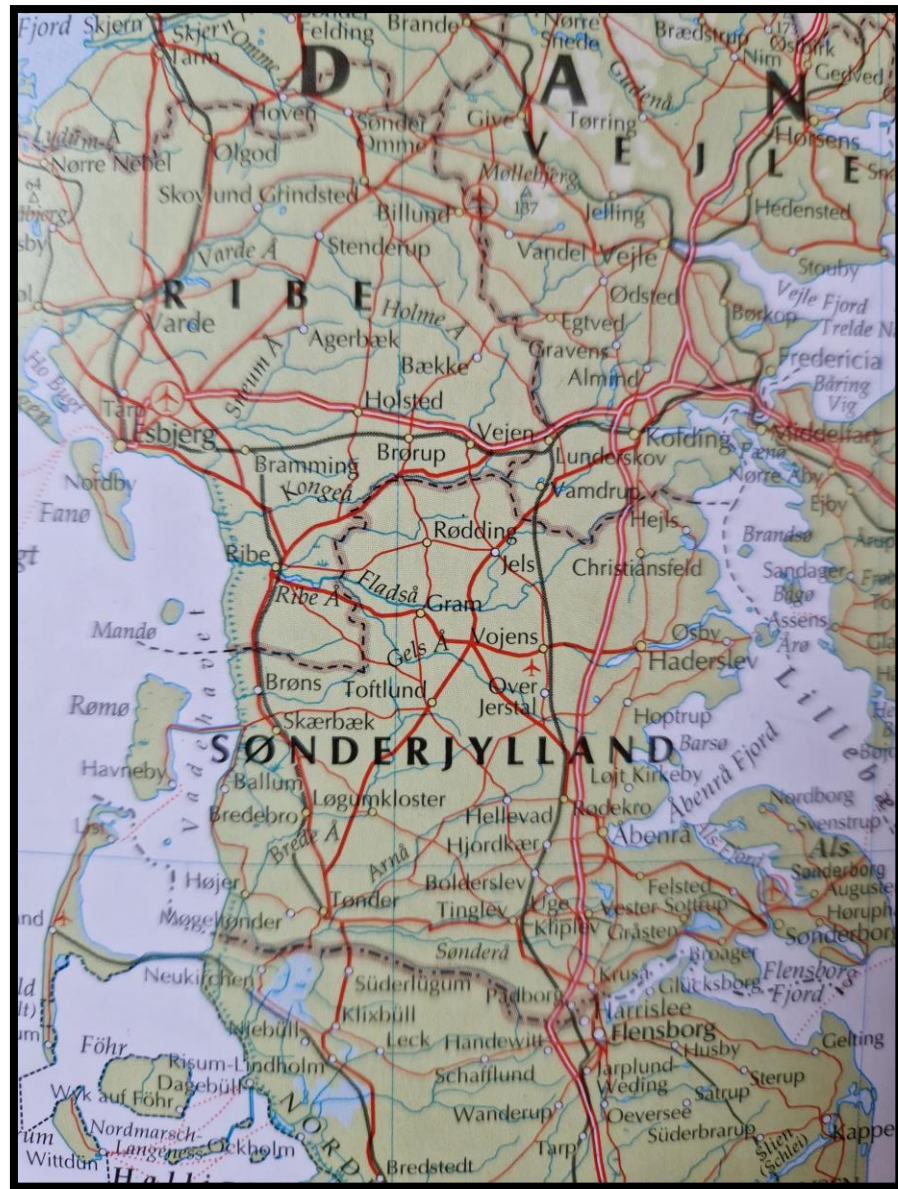

# Folketingets Transportudvalg

Vedr. meget generende støj fra  
Sønderjyske Motorvej v. Hammelev  
- mellem afkørslerne 67 og 69.

Nordgående retning.

En stille lørdag kl. 10

Sydgående retning