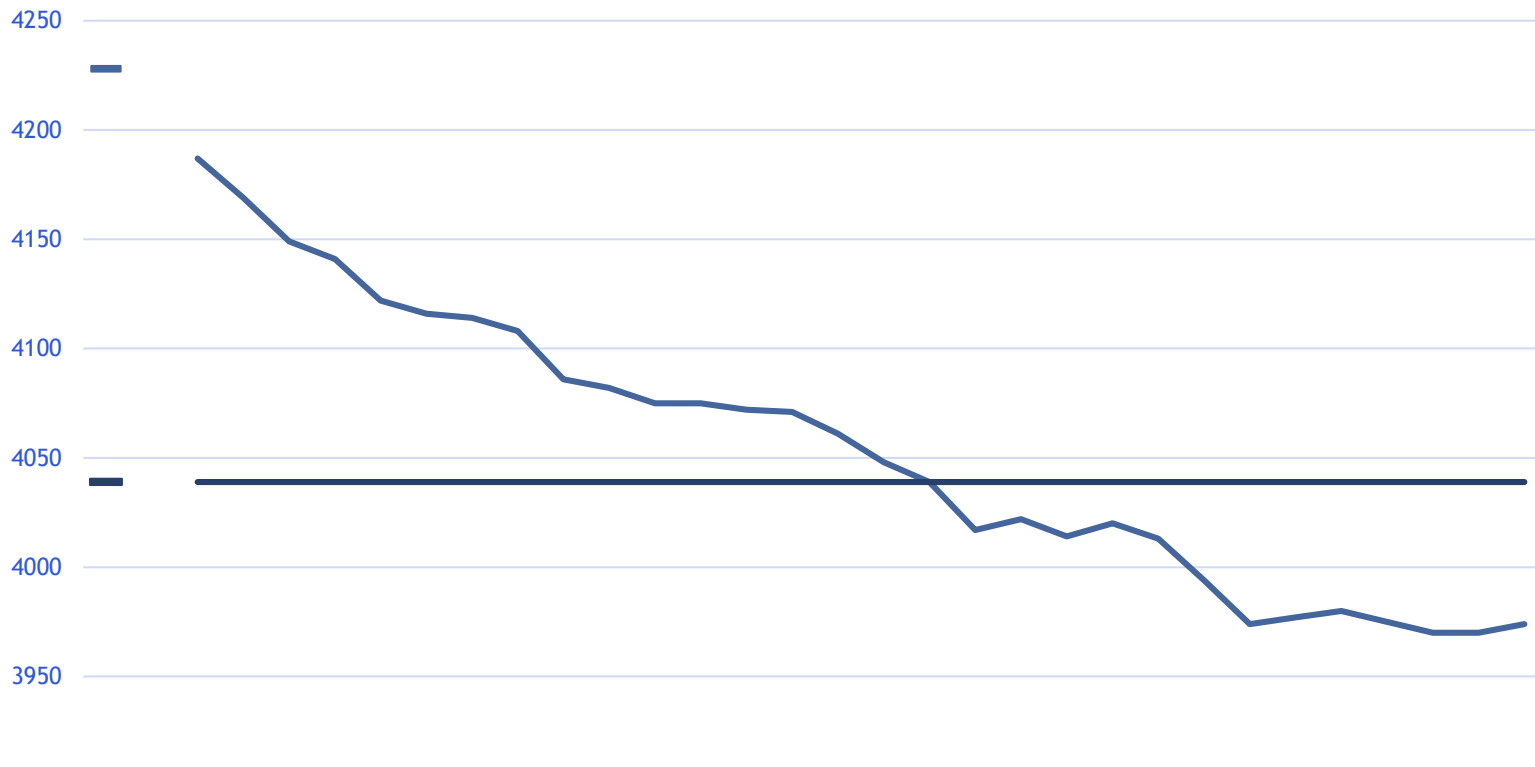

Udviklingen i antallet af indsatte i fængsler og arresthuse

12. marts 2020 - 14. april 2020

Udviklingen i det samlede antal af indsatte i fængsler og arresthuse 12. marts 2020 - 14. april 2020

	12-03	16-03	17-03	18-03	19-03	20-03	21-03	22-03	23-03	24-03	25-03	26-03	27-03	28-03	29-03	30-03	31-03	01-04	02-04	03-04	04-04	05-04	06-04	07-04	08-04	09-04	10-04	11-04	12-04	13-04	14-04
Belæg i alt	4228	4187	4169	4149	4141	4122	4116	4114	4108	4086	4082	4075	4075	4072	4071	4061	4048	4039	4017	4022	4014	4020	4013	3994	3974	3977	3980	3975	3970	3970	3974
Kapacitet	4039	4039	4039	4039	4039	4039	4039	4039	4039	4039	4039	4039	4039	4039	4039	4039	4039	4039	4039	4039	4039	4039	4039	4039	4039	4039	4039	4039	4039	4039	4039

Udviklingen i det samlede antal af arrestanter og dømte i fængsler og arresthuse 12. marts 2020 - 14. april 2020

	12-03	16-03	17-03	18-03	19-03	20-03	21-03	22-03	23-03	24-03	25-03	26-03	27-03	28-03	29-03	30-03	31-03	01-04	02-04	03-04	04-04	05-04	06-04	07-04	08-04	09-04	10-04	11-04	12-04	13-04	14-04
Arrestanter	1660	1648	1636	1627	1620	1618	1616	1622	1624	1618	1616	1614	1617	1621	1622	1622	1614	1607	1594	1602	1600	1608	1612	1608	1606	1615	1619	1620	1622	1629	1637
Dømte	2568	2539	2533	2522	2521	2504	2500	2492	2484	2468	2466	2461	2458	2451	2449	2439	2434	2432	2423	2420	2414	2412	2401	2386	2368	2362	2361	2355	2348	2341	2337