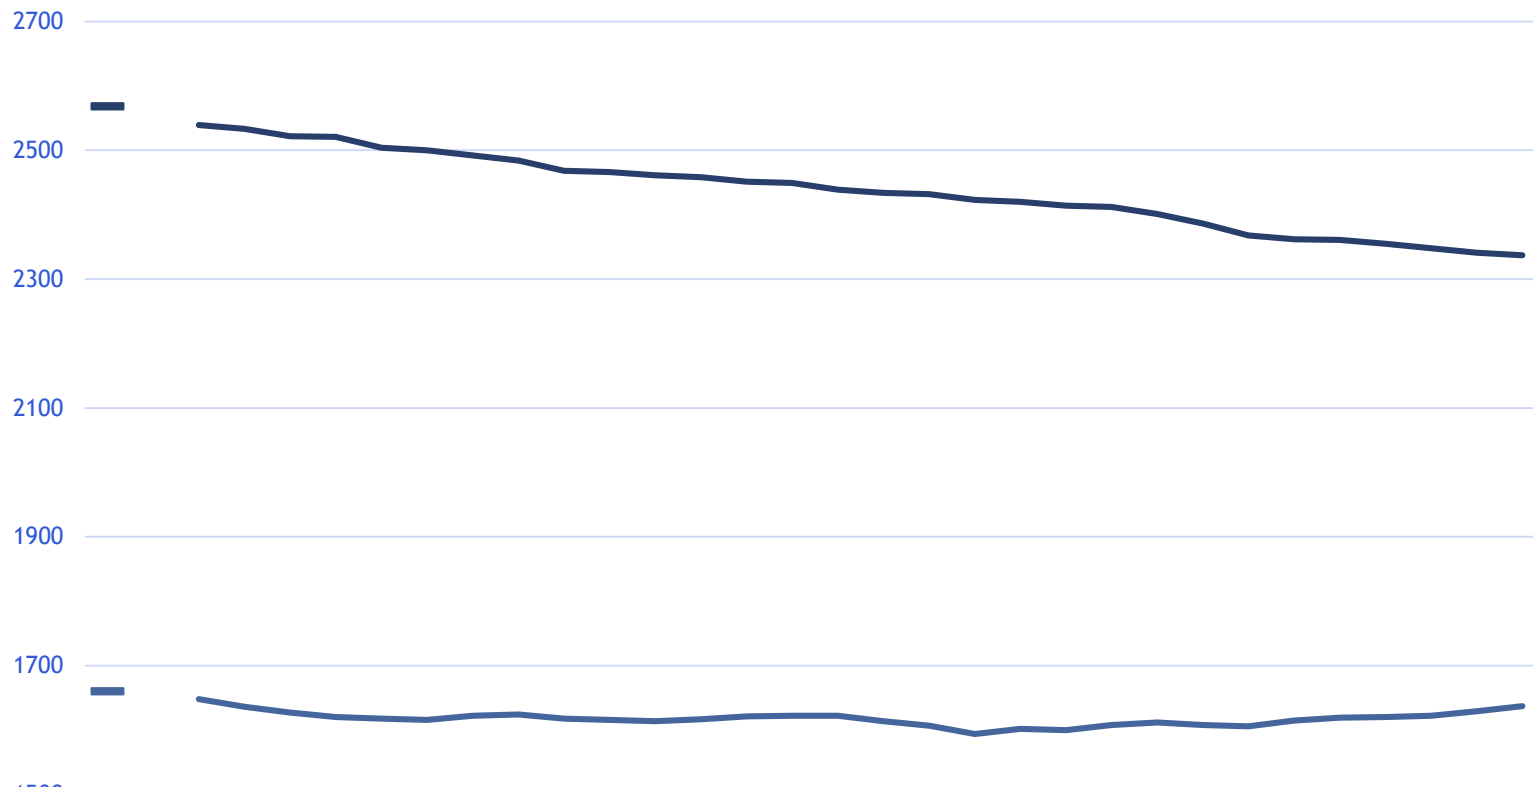

Udviklingen i antallet af indsatte i fængsler og arresthuse

12. marts 2020 - 14. april 2020

Udviklingen i det samlede antal af indsatte i fængsler og arresthuse 12. marts 2020 - 14. april 2020

	12-03	16-03	17-03	18-03	19-03	20-03	21-03	22-03	23-03	24-03	25-03	26-03	27-03	28-03	29-03	30-03	31-03	01-04	02-04	03-04	04-04	05-04	06-04	07-04	08-04	09-04	10-04	11-04	12-04	13-04	14-04
Belæg i alt	4228	4187	4169	4149	4141	4122	4116	4114	4108	4086	4082	4075	4075	4072	4071	4061	4048	4039	4017	4022	4014	4020	4013	3994	3974	3977	3980	3975	3970	3970	3974
Kapacitet	4039	4039	4039	4039	4039	4039	4039	4039	4039	4039	4039	4039	4039	4039	4039	4039	4039	4039	4039	4039	4039	4039	4039	4039	4039	4039	4039	4039	4039	4039	4039

Udviklingen i det samlede antal af arrestanter og dømte i fængsler og arresthuse 12. marts 2020 - 14. april 2020

	12-03	16-03	17-03	18-03	19-03	20-03	21-03	22-03	23-03	24-03	25-03	26-03	27-03	28-03	29-03	30-03	31-03	01-04	02-04	03-04	04-04	05-04	06-04	07-04	08-04	09-04	10-04	11-04	12-04	13-04	14-04
Arrestanter	1660	1648	1636	1627	1620	1618	1616	1622	1624	1618	1616	1614	1617	1621	1622	1622	1614	1607	1594	1602	1600	1608	1612	1608	1606	1615	1619	1620	1622	1629	1637
Dømte	2568	2539	2533	2522	2521	2504	2500	2492	2484	2468	2466	2461	2458	2451	2449	2439	2434	2432	2423	2420	2414	2412	2401	2386	2368	2362	2361	2355	2348	2341	2337