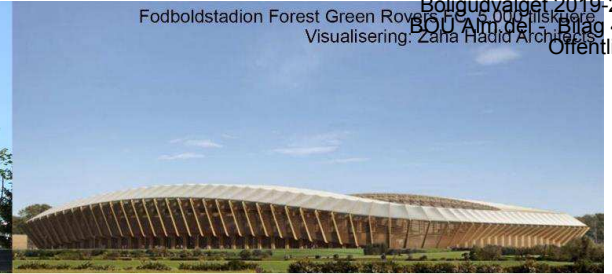

Cree Denmark byggeri
20 studieejligheder
Visualisering: Vilhelm
Lauritzen Arkitekter

Cree by Rhombert, boligbyggeri i Østgr
Design: Hermann Kaufmann ZT GmbH

Boligudvalget 2019-20
BOU Årsrapport Bilag 47
Offentligt

Fodboldstadion Forest Green Rowley
Visualisering: Zaha Hadid Architects

BÆREDYGTIGT BYGGERI

Terrace House
Frankfurt
Visualisering:
NL Architects

Tower of Wood, Aarhus
Aarhus Kommune
og Østjyllands
Brandvæsen,
Teknologisk Institut,
NCC, Rambøll og
Carlo Volf

Valle Wood, Norge
Erhvervsbygning af massivtræ (CLT)
Visualisering: Lund+Slaatto Arkitekter

Almene boliger, Franking
Arkitekt: JTB.architecture + MaO architectes
Foto: Fabien Brissaud

Örbän, Sundbyberg i Sverige
Boligkvarter af træ
Visualisering: Arkitema Architects