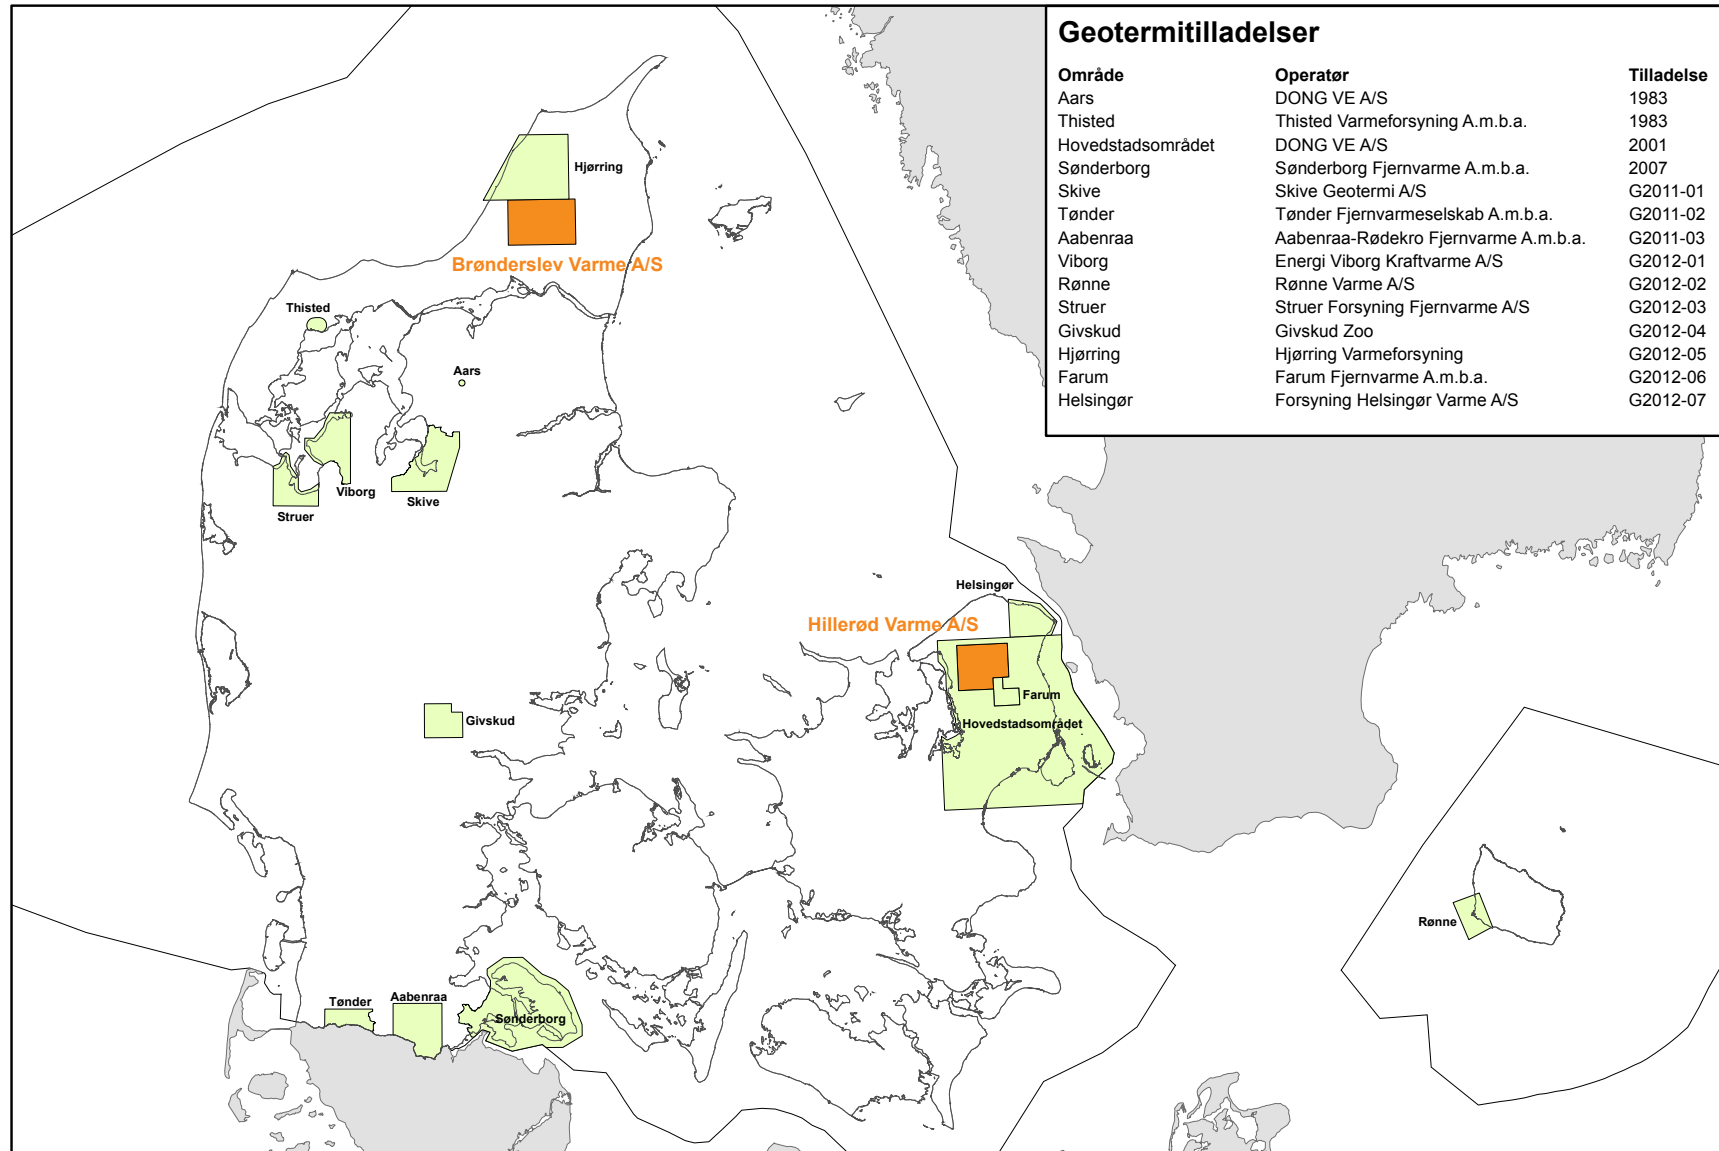

Geotermi i Danmark

Område	Operatør	Tilladelse
Aars	DONG VE A/S	1983
Thisted	Thisted Varmeforsyning A.m.b.a.	1983
Hovedstadsområdet	DONG VE A/S	2001
Sønderborg	Sønderborg Fjernvarme A.m.b.a.	2007
Skive	Skive Geotermi A/S	G2011-01
Tønder	Tønder Fjernvarmeselskab A.m.b.a.	G2011-02
Aabenraa	Aabenraa-Rødekro Fjernvarme A.m.b.a.	G2011-03
Viborg	Energi Viborg Kraftvarme A/S	G2012-01
Rønne	Rønne Varmer A/S	G2012-02
Struer	Struer Forsyning Fjernvarme A/S	G2012-03
Givskud	Givskud Zoo	G2012-04
Hjørring	Hjørring Varmeforsyning	G2012-05
Farum	Farum Fjernvarme A.m.b.a.	G2012-06
Helsingør	Forsyning Helsingør Varmer A/S	G2012-07