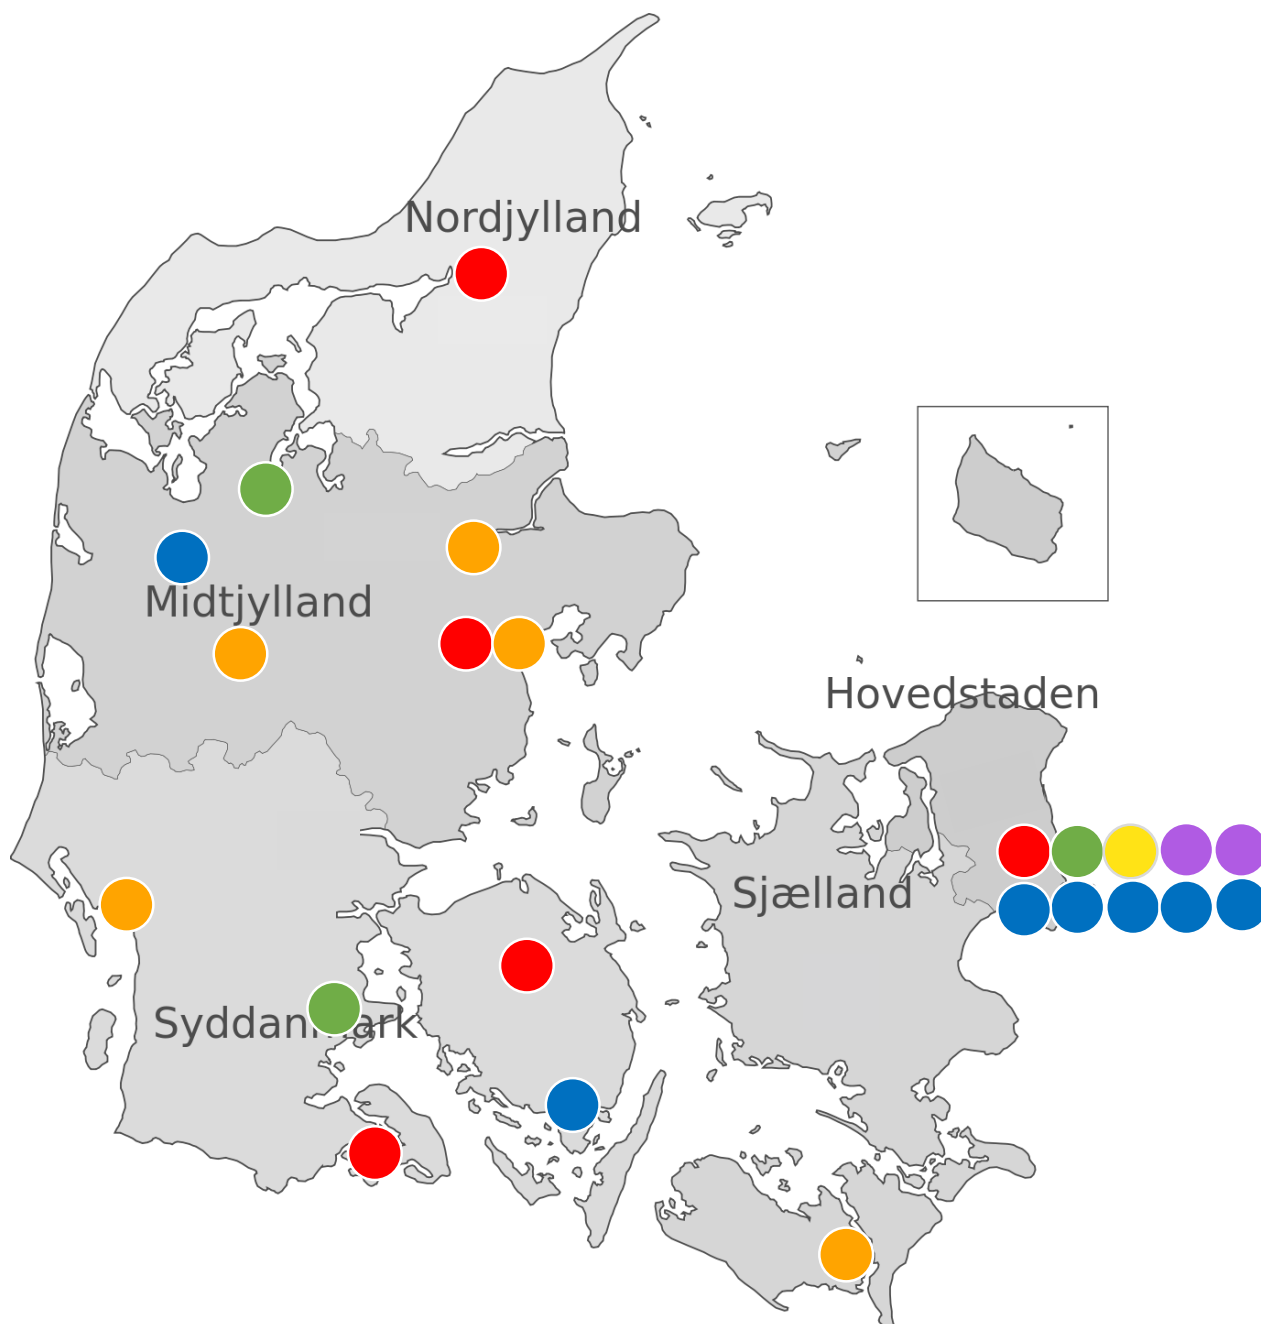

ORKESTRE MED FAST LANGVARIG DRIFTSSTØTTE FRA STATEN FRA 2024

Kilder: <https://slks.dk/landsdelsorkestre> og <https://slks.dk/orkestre-bands-kor-og-ensembler>

	Landsdelsorkestre	<i>Aalborg-, Aarhus-, Odense-, Sønderjyllands Symfoniorkester og Copenhagen Phil.</i>
	Basisensembler	<i>Randers Kammerorkester, Aarhus Jazz Orchestra, Ensemble Midt/Vest, Esbjerg Ensemblet og Ensemble Storstrøm.</i>
	Specialensembler	<i>Ars Nova Copenhagen, Athelas Sinfonietta Copenhagen, Concerto Copenhagen, Dreamers' Circus (Svenborg), Jakob Bro Ensemble (Kbh), Resonerende Rum (Holstebro) og Theatre of Voices (Kbh).</i>
	DR's orkestre	<i>DR Symfoniorkester og DR Big Band.</i>
	Militærorkestre	<i>Prinsens Musikkorps, Slesvigske Musikkorps og Livgardens Musikkorps.</i>
	Danmarks Underholdningsorkestre	