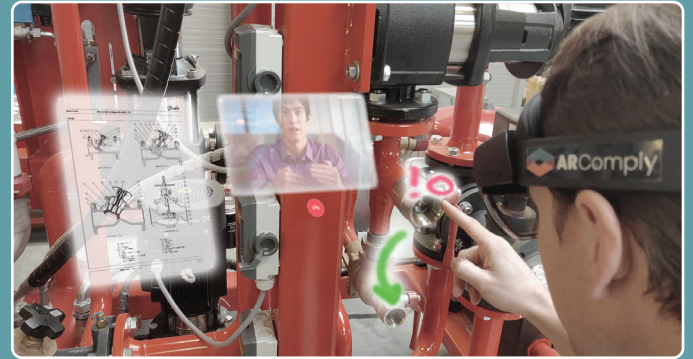

Teknologien

Med vores løsning sammensmeltes den digitale og fysiske verden som aldrig før. Med rumlig bevidsthed forstår og reagerer vores løsning på dine omgivelser.

Kombineret med objektgenkendelse, leveres data direkte hvor du har behov for det, i dine omgivelser og på de objekter du interagerer med. Træning og vedligeholdelse har aldrig været nemmere.

Produktet er udviklet til Microsoft HoloLens, som er den førende, mest gennemtestede, højteknologiske AR brille, med nemme anskaffelsesmuligheder og god support.

Vedligehold og reparation

- Digitale trin-for-trin instruktioner integreret direkte på de enkelte komponenter.
- Præcist placerede inspektionspunkter på maskiner og komponenter til gennemgang og kontrol.
- Ved fejl dokumenteres der med tale-til-tekst og billeder taget gennem brillen.

Remote Support

- Foretag video-opkald til specialister ved behov som kræver ekspertviden.
- Guide og koordiner direkte på brugerens fysiske lokation.
- Du får et direkte indblik i synet fra brillen.
- Del filer og grafik fra ekspert til brille.