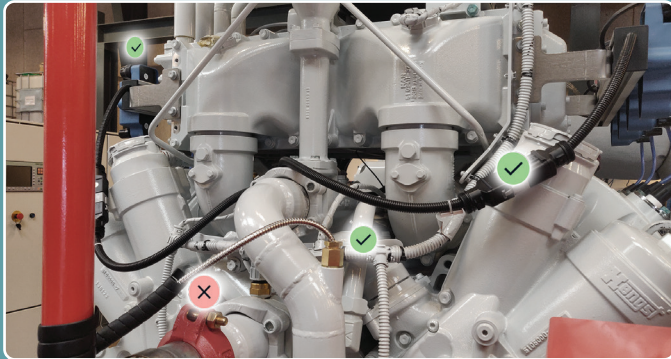

Teknologien

Med vores løsning sammensmeltes den digitale og fysiske verden som aldrig før. Med rumlig bevidsthed forstår og reagerer vores løsning på dine omgivelser.

Kombineret med objektgenkendelse, leveres data direkte hvor du har behov for det, i dine omgivelser og på de objekter du interagerer med. Træning og vedligeholdelse har aldrig været nemmere.

Produktet er udviklet til Microsoft HoloLens, som er den førende, mest gennemtestede, højteknologiske AR brille, med nemme anskaffelsesmuligheder og god support.

Vedligehold og reparation

- Digitale trin-for-trin instruktioner integreret direkte på de enkelte komponenter.
- Præcist placerede inspektionspunkter på maskiner og komponenter til gennemgang og kontrol.
- Ved fejl dokumenteres der med tale-til-tekst og billeder taget gennem brillen.