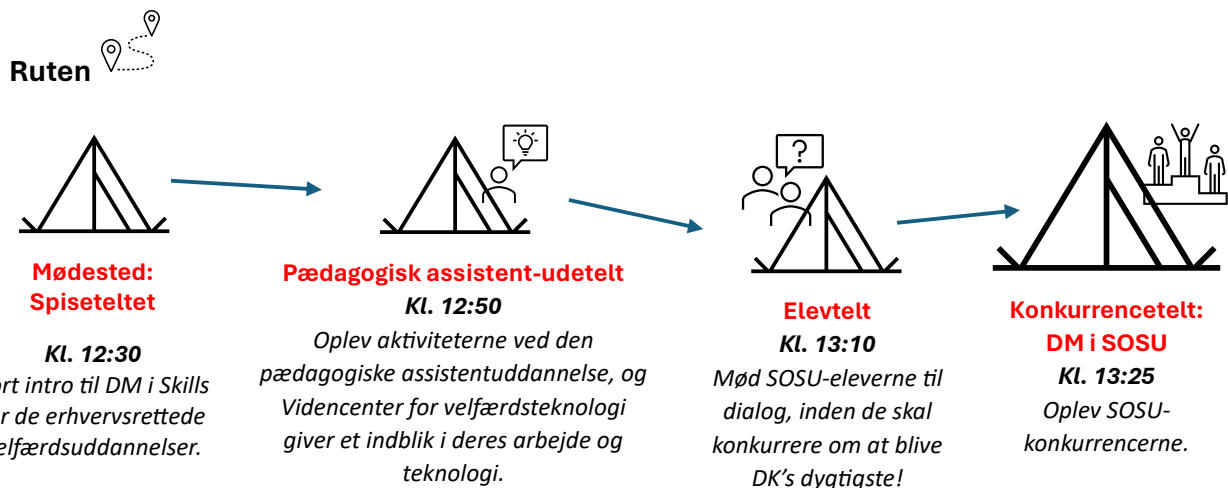

Mød de erhvervsrettede velfærdsuddannelser til DM i Skills 2024

Kære medlemmer af børne- og undervisningsudvalget

Kom og oplev eleverne på social- og sundhedsuddannelserne og den pædagogiske assistentuddannelse, når det går løs til DM i Skills 2024 i Roskilde.

Udvalget inviteres til en kort rundtur, hvor I blandt andet skal møde social- og sundhedsassistenterne til en dialog om deres motivation for faget, og hvad de får ud at være med i konkurrencerne til DM i SOSU. Vi guider jer forbi aktiviteterne ved den pædagogiske assistentuddannelse, Prøv-Mærk-Føl-området for de erhvervsrettede velfærdsuddannelser og sidst men ikke mindst til SOSU-scenen, hvor eleverne konkurrerer om blive danmarksmester i SOSU.

Hvornår?

Fredag den 19. april kl. 12:30.

Vi håber, at I i forbindelse med jeres besøg har lyst til at bruge en times tid i de erhvervsrettede velfærdsuddannelsers tegn.

Mange hilsner

Michael Esmann
Sekretariatschef

Danske SOSU-skoler

Ny Vestergade 17, 2. sal · 1471 København K
42 41 35 01 · sosu@sosu.dk