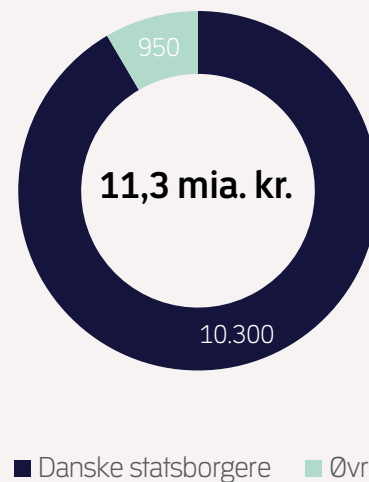

# Fakta om inddrivelse af SU-gæld

Antal skyldnere med SU-gæld

SU-gæld for skyldnere med bopæl i Danmark, mio.kr.

SU-gæld for skyldnere med bopæl i udlandet, mio. kr.