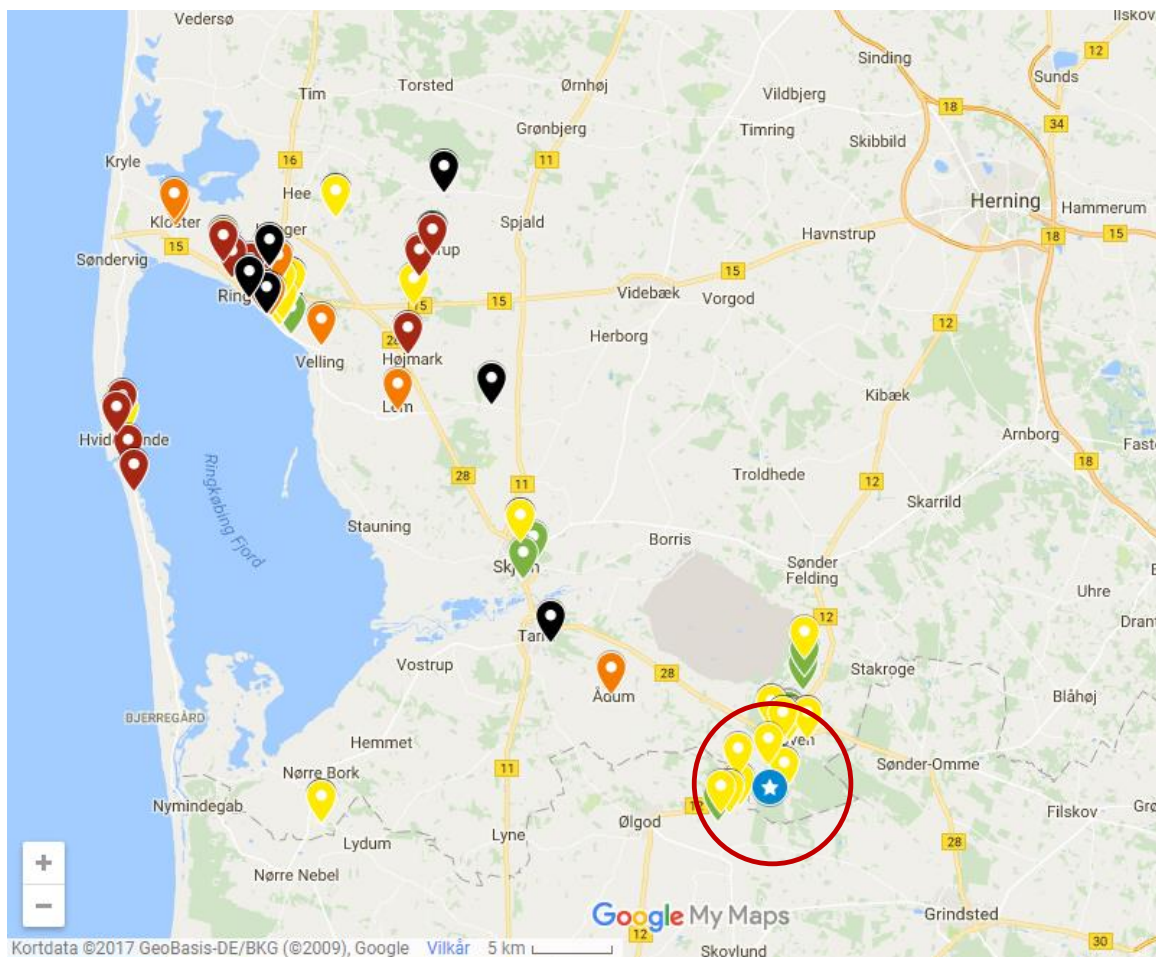

## ANTAL ANDELE OG INVESTERET KAPITAL

### FORSØGT TEGNET VED UDBUD AF ANDELE I HEIMDAL VIND I/S

**Grøn:** op til 65.000 kroner - op til 25 andele  
**Gul:** 65.001 - 130.000 kroner - op til 50 andele  
**Orange:** 130.001 - 260.000 kroner - op til 100 andele  
**Rød:** 260.001 - 650.000 kroner - op til 250 andele  
**Sort:** over 650.001 kroner - over 250 andele

**Blå:** Vindmølleparkens placering

**Rød cirkel:** 4,5 km fra vindmølleparken

Indenfor nærområdet (4,5 km) har 21 personer ud af i alt 115 købere/interessenter (18,25%) købt i alt 863 andele ud af i alt 13.240 andele (6,5%).