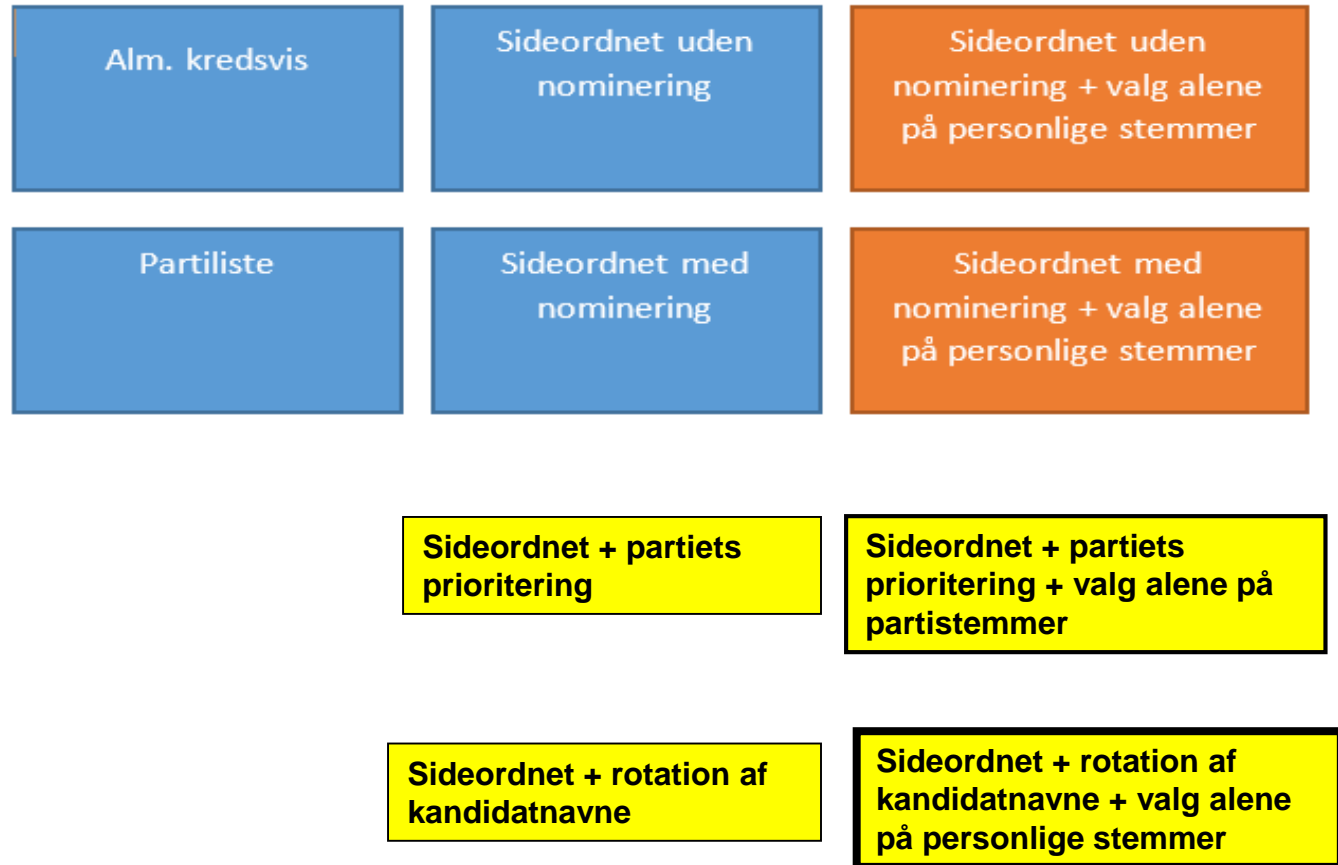

L nr. 124 + L 125: 4+2 + 4 opstillingsformer