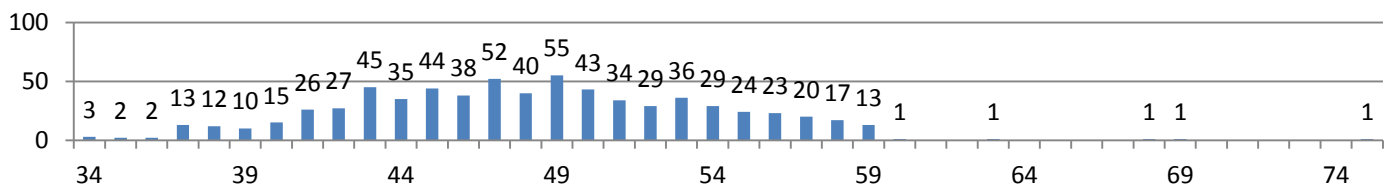

Major/Orlogskaptajn/Overlæge/ Overtandlæge/Overdyrlæge, M331