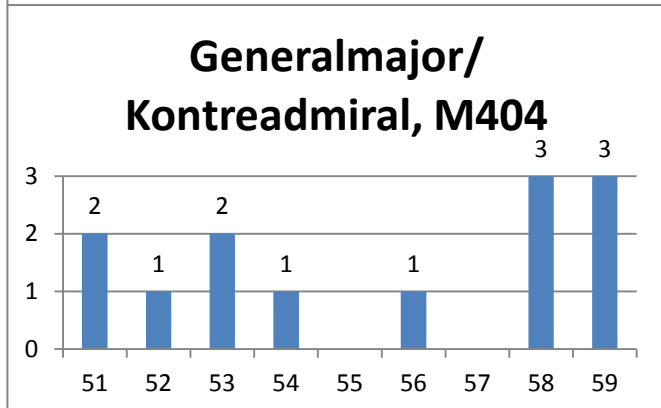

Opgørelse pr. 1. januar 2017 over aldersspænd fordelt på grad samt antal medarbejdere pr. grad.

Grad	Aldersspænd	Antal
General, M406	55	1
Generalløjtnant, M405	52-59	3
Generalmajor/Kontreadmiral, M404	51-59	13
Brigadegeneral/Flotilleadmiral/Generallæge, M403	49-59	2
Oberst/Kommandør/Stabslæge af 1. grad/Stabstandlæge/Stabsdyrlæge, M402	43-60	94
Oberstløjtnant/Kommandørkaptajn/Stabslæge af 2. grad, M401	38-63	250
Major/Orlogskaptajn, M332	53-59	24
Major/Orlogskaptajn/Overlæge/Overtandlæge/Overdyrlæge, M331	34-75	692
Major/Orlogskaptajn/Afdelingslæge/Afdelingstandlæge/Afdelingsdyrlæge, M322	39-64	330
Kaptajn/Kaptajnløjtnant/Reservelæge-1/Reservetandlæge-1, M321	25-61	1.188
Premierløjtnant/Reservelæge-2/Reservetandlæge-2/Reservedyrlæge-2, M312	23-59	671
Løjtnant, M311	22-41	83
Sekondløjtnant, M310	21-29	21
Chefsergent, M232	42-65	233
Seniorsergent, M231	31-60	1.355
Oversergent, M221	24-60	1.308
Sergent, M212	20-59	1.244
Kadet sergent, M211	19-33	139
Korporal, M113	22-60	466
Konstabelgruppen, M112	18-74	6.231
Konstabelev, M111	18-31	706
C400, civile chefer	35-68	109
C300, civile på højeste niveau	24-75	2.133
C200, civile på højere niveau	21-73	938
C100, civile på laveste niveau	18-77	2.016
Generalauditør, U404	63	1
Vicegeneralauditør U403	48	1
Efterforskningschef/Kolonnechef, BRS/Brigadechef, BRS U401	46-59	18
Sektionschef, BRS, U331	47-59	8
Sektionschef, BRS, U322	38-59	41
Sektionsleder, BRS, Auditørfuldmægtig/Musikdirigent/Speciallæge, U321	29-60	44
Korpsmester, BRS/Læge/Musikere, U312	23-63	106
Officersaspirant, BRS, U311	29-37	3
Seniorberedskabsmester, BRS, U232	40-58	7
Beredskabsmester, BRS, U231	27-59	51
Viceberedskabsmester, BRS, U221	23-59	47
Beredskabsassistent, BRS/Søværnets mekanikere på mellemliderniveau, U212	21-70	58
Mellemlideraspirant, BRS, U211	23-26	2
Søværnets mekanikere på manuelt niveau, U112	49-59	43
I alt	18-77	20.680

Militære, uniformerede og civile medarbejdere inden for Forsvarsministeriets område eksklusiv Forsvarets Efterretningstjeneste opgjort på grad og alder pr. den 1. januar 2017.