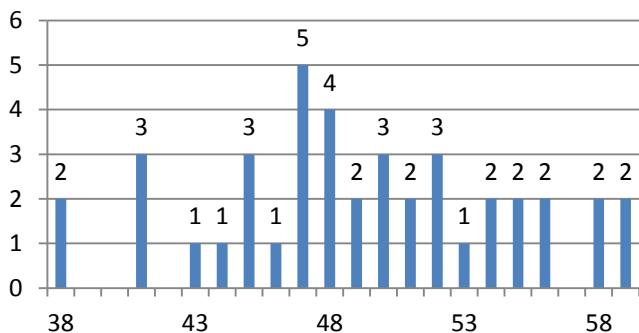

Sektionschef, BRS, U322