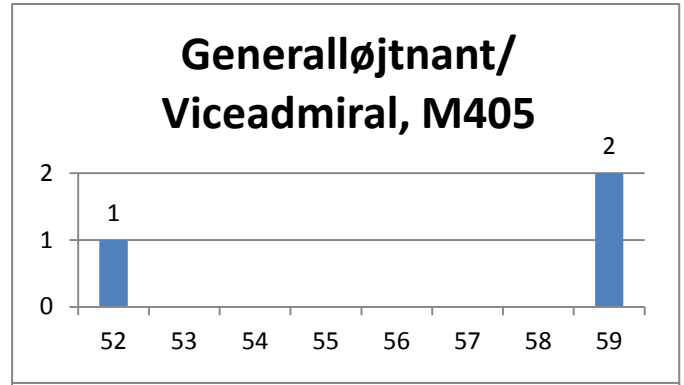

Opgørelse pr. 1. januar 2017 over aldersspænd fordelt på grad samt antal medarbejdere pr. grad.

Grad	Aldersspænd	Antal
General, M406	55	1
Generalløjtnant, M405	52-59	3
Generalmajor/Kontreadmiral, M404	51-59	13
Brigadegeneral/Flotilleadmiral/Generallæge, M403	49-59	2
Oberst/Kommandør/Stabslæge af 1. grad/Stabstandlæge/Stabsdyrlæge, M402	43-60	94
Oberstløjtnant/Kommandørkaptajn/Stabslæge af 2. grad, M401	38-63	250
Major/Orlogskaptajn, M332	53-59	24
Major/Orlogskaptajn/Overlæge/Overtandlæge/Overdyrlæge, M331	34-75	692
Major/Orlogskaptajn/Afdelingslæge/Afdelingstandlæge/Afdelingsdyrlæge, M322	39-64	330
Kaptajn/Kaptajnløjtnant/Reservelæge-1/Reservetandlæge-1, M321	25-61	1.188
Premierløjtnant/Reservelæge-2/Reservetandlæge-2/Reservedyrlæge-2, M312	23-59	671
Løjtnant, M311	22-41	83
Sekondløjtnant, M310	21-29	21
Chefsergent, M232	42-65	233
Seniorsergent, M231	31-60	1.355
Oversergent, M221	24-60	1.308
Sergent, M212	20-59	1.244
Kadet sergent, M211	19-33	139
Korporal, M113	22-60	466
Konstabelgruppen, M112	18-74	6.231
Konstabelev, M111	18-31	706
C400, civile chefer	35-68	109
C300, civile på højeste niveau	24-75	2.133
C200, civile på højere niveau	21-73	938
C100, civile på laveste niveau	18-77	2.016
Generalauditør, U404	63	1
Vicegeneralauditør U403	48	1
Efterforskningschef/Kolonnechef, BRS/Brigadechef, BRS U401	46-59	18
Sektionschef, BRS, U331	47-59	8
Sektionschef, BRS, U322	38-59	41
Sektionsleder, BRS, Auditørfuldmægtig/Musikdirigent/Speciallæge, U321	29-60	44
Korpsmester, BRS/Læge/Musikere, U312	23-63	106
Officersaspirant, BRS, U311	29-37	3
Seniorberedskabsmester, BRS, U232	40-58	7
Beredskabsmester, BRS, U231	27-59	51
Viceberedskabsmester, BRS, U221	23-59	47
Beredskabsassistent, BRS/Søværnets mekanikere på mellemliderniveau, U212	21-70	58
Mellemlideraspirant, BRS, U211	23-26	2
Søværnets mekanikere på manuelt niveau, U112	49-59	43
I alt	18-77	20.680

Militære, uniformerede og civile medarbejdere inden for Forsvarsministeriets område eksklusiv Forsvarets Efterretningstjeneste opgjort på grad og alder pr. den 1. januar 2017.