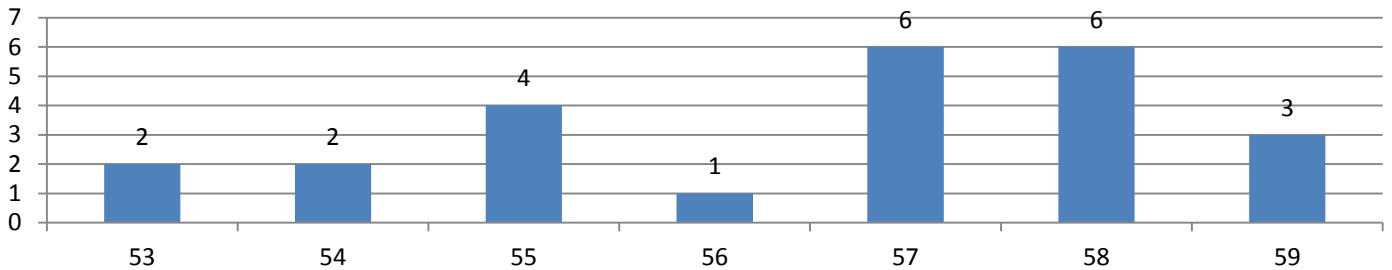

Major/Orlogskaptajn, M332