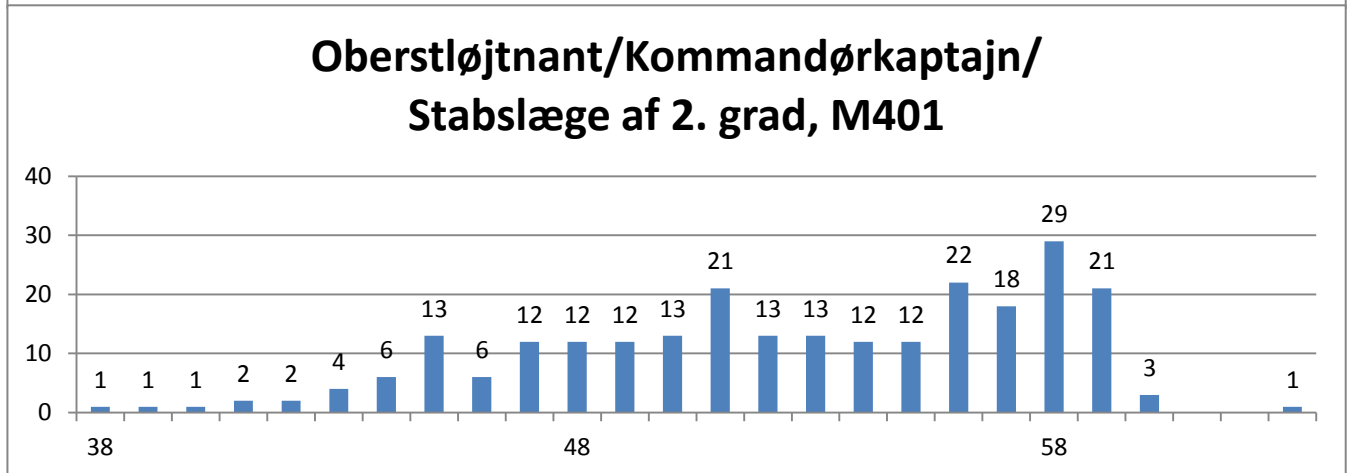

Opgørelse pr. 1. januar 2017 over aldersspænd fordelt på grad samt antal medarbejdere pr. grad.

Grad	Aldersspænd	Antal
General, M406	55	1
Generalløjtnant, M405	52-59	3
Generalmajor/Kontreadmiral, M404	51-59	13
Brigadegeneral/Flotilleadmiral/Generallæge, M403	49-59	2
Oberst/Kommandør/Stabslæge af 1. grad/Stabstandlæge/Stabsdyrlæge, M402	43-60	94
Oberstløjtnant/Kommandørkaptajn/Stabslæge af 2. grad, M401	38-63	250
Major/Orlogskaptajn, M332	53-59	24
Major/Orlogskaptajn/Overlæge/Overtandlæge/Overdyrlæge, M331	34-75	692
Major/Orlogskaptajn/Afdelingslæge/Afdelingstandlæge/Afdelingsdyrlæge, M322	39-64	330
Kaptajn/Kaptajnløjtnant/Reservelæge-1/Reservetandlæge-1, M321	25-61	1.188
Premierløjtnant/Reservelæge-2/Reservetandlæge-2/Reservedyrlæge-2, M312	23-59	671
Løjtnant, M311	22-41	83
Sekondløjtnant, M310	21-29	21
Chefsergent, M232	42-65	233
Seniorsergent, M231	31-60	1.355
Oversergent, M221	24-60	1.308
Sergent, M212	20-59	1.244
Kadet sergent, M211	19-33	139
Korporal, M113	22-60	466
Konstabelgruppen, M112	18-74	6.231
Konstabelev, M111	18-31	706
C400, civile chefer	35-68	109
C300, civile på højeste niveau	24-75	2.133
C200, civile på højere niveau	21-73	938
C100, civile på laveste niveau	18-77	2.016
Generalauditør, U404	63	1
Vicegeneralauditør U403	48	1
Efterforskningschef/Kolonnechef, BRS/Brigadechef, BRS U401	46-59	18
Sektionschef, BRS, U331	47-59	8
Sektionschef, BRS, U322	38-59	41
Sektionsleder, BRS, Auditørfuldmægtig/Musikdirigent/Speciallæge, U321	29-60	44
Korpsmester, BRS/Læge/Musikere, U312	23-63	106
Officersaspirant, BRS, U311	29-37	3
Seniorberedskabsmester, BRS, U232	40-58	7
Beredskabsmester, BRS, U231	27-59	51
Viceberedskabsmester, BRS, U221	23-59	47
Beredskabsassistent, BRS/Søværnets mekanikere på mellemliderniveau, U212	21-70	58
Mellemlideraspirant, BRS, U211	23-26	2
Søværnets mekanikere på manuelt niveau, U112	49-59	43
I alt	18-77	20.680

Militære, uniformerede og civile medarbejdere inden for Forsvarsministeriets område eksklusiv Forsvarets Efterretningstjeneste opgjort på grad og alder pr. den 1. januar 2017.