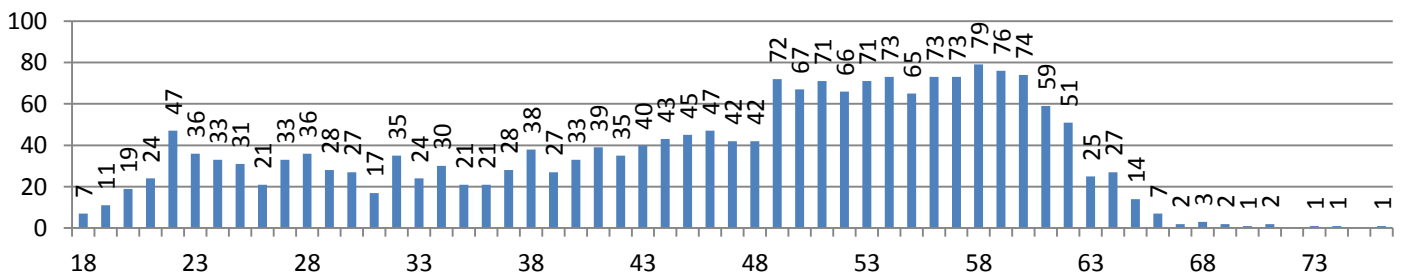

Kadet sergenter, M211

Korporal, M113

Konstabelgruppen, M112

Konstabelev, M111

Civile chefer, C400

Civile på højeste niveau, C300

Civile på mellemste niveau, C200

Civile på laveste niveau, C100