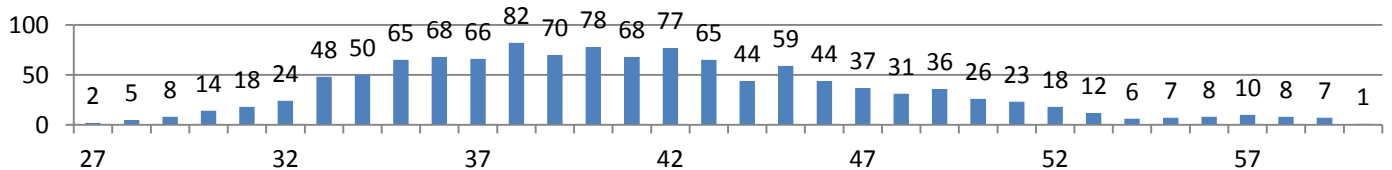

Kaptajn/Kaptajnløjtnant/ Reservelæge af 1. grad/ Reservetandlæge af 1. grad/ Reservedyrlæge af 1. grad, M321