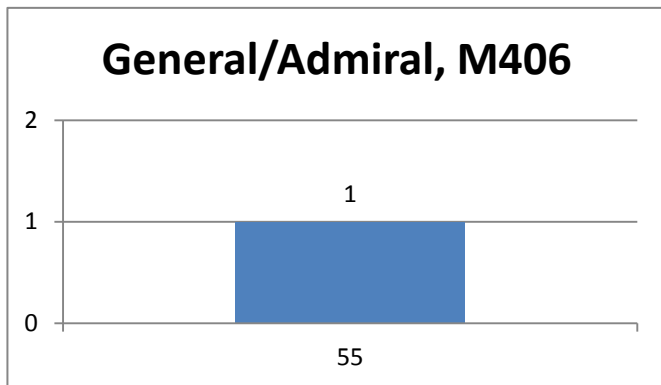

Opgørelse pr. 1. januar 2017 over aldersspænd fordelt på grad samt antal medarbejdere pr. grad.

Grad	Aldersspænd	Antal
General, M406	55	1
Generalløjtnant, M405	52-59	3
Generalmajor/Kontreadmiral, M404	51-59	13
Brigadegeneral/Flotilleadmiral/Generallæge, M403	49-59	2
Oberst/Kommandør/Stabslæge af 1. grad/Stabstandlæge/Stabsdyrlæge, M402	43-60	94
Oberstløjtnant/Kommandørkaptajn/Stabslæge af 2. grad, M401	38-63	250
Major/Orlogskaptajn, M332	53-59	24
Major/Orlogskaptajn/Overlæge/Overtandlæge/Overdyrlæge, M331	34-75	692
Major/Orlogskaptajn/Afdelingslæge/Afdelingstandlæge/Afdelingsdyrlæge, M322	39-64	330
Kaptajn/Kaptajnløjtnant/Reservelæge-1/Reservetandlæge-1, M321	25-61	1.188
Premierløjtnant/Reservelæge-2/Reservetandlæge-2/Reservedyrlæge-2, M312	23-59	671
Løjtnant, M311	22-41	83
Sekondløjtnant, M310	21-29	21
Chefsergent, M232	42-65	233
Seniorsergent, M231	31-60	1.355
Oversergent, M221	24-60	1.308
Sergent, M212	20-59	1.244
Kadet sergent, M211	19-33	139
Korporal, M113	22-60	466
Konstabelgruppen, M112	18-74	6.231
Konstabelev, M111	18-31	706
C400, civile chefer	35-68	109
C300, civile på højeste niveau	24-75	2.133
C200, civile på højere niveau	21-73	938
C100, civile på laveste niveau	18-77	2.016
Generalauditør, U404	63	1
Vicegeneralauditør U403	48	1
Efterforskningschef/Kolonnechef, BRS/Brigadechef, BRS U401	46-59	18
Sektionschef, BRS, U331	47-59	8
Sektionschef, BRS, U322	38-59	41
Sektionsleder, BRS, Auditørfuldmægtig/Musikdirigent/Speciallæge, U321	29-60	44
Korpsmester, BRS/Læge/Musikere, U312	23-63	106
Officersaspirant, BRS, U311	29-37	3
Seniorberedskabsmester, BRS, U232	40-58	7
Beredskabsmester, BRS, U231	27-59	51
Viceberedskabsmester, BRS, U221	23-59	47
Beredskabsassistent, BRS/Søværnets mekanikere på mellemliderniveau, U212	21-70	58
Mellemlideraspirant, BRS, U211	23-26	2
Søværnets mekanikere på manuelt niveau, U112	49-59	43
I alt	18-77	20.680

Militære, uniformerede og civile medarbejdere inden for Forsvarsministeriets område eksklusiv Forsvarets Efterretningstjeneste opgjort på grad og alder pr. den 1. januar 2017.