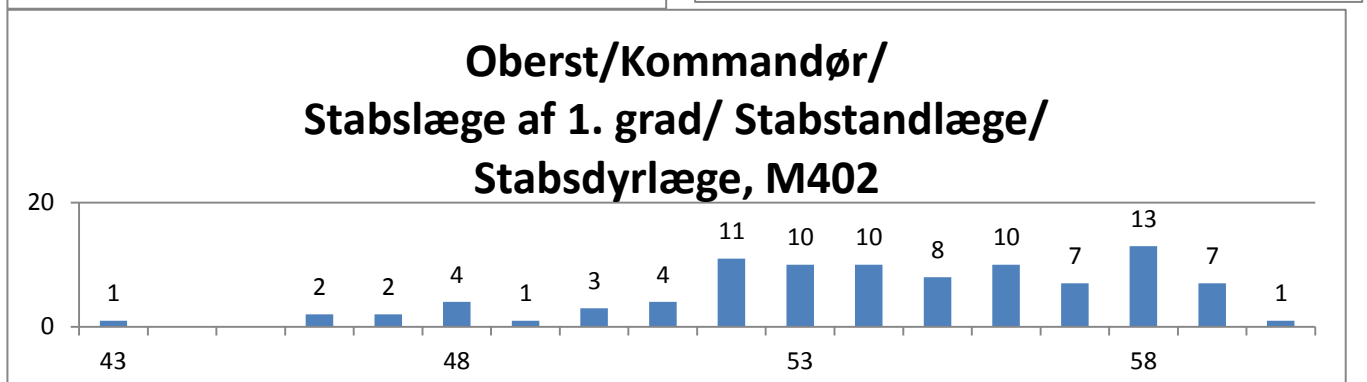

Opgørelse pr. 1. januar 2017 over aldersspænd fordelt på grad samt antal medarbejdere pr. grad.

Grad	Aldersspænd	Antal
General, M406	55	1
Generalløjtnant, M405	52-59	3
Generalmajor/Kontreadmiral, M404	51-59	13
Brigadegeneral/Flotilleadmiral/Generallæge, M403	49-59	2
Oberst/Kommandør/Stabslæge af 1. grad/Stabstandlæge/Stabsdyrlæge, M402	43-60	94
Oberstløjtnant/Kommandørkaptajn/Stabslæge af 2. grad, M401	38-63	250
Major/Orlogskaptajn, M332	53-59	24
Major/Orlogskaptajn/Overlæge/Overtandlæge/Overdyrlæge, M331	34-75	692
Major/Orlogskaptajn/Afdelingslæge/Afdelingstandlæge/Afdelingsdyrlæge, M322	39-64	330
Kaptajn/Kaptajnløjtnant/Reservelæge-1/Reservetandlæge-1, M321	25-61	1.188
Premierløjtnant/Reservelæge-2/Reservetandlæge-2/Reservedyrlæge-2, M312	23-59	671
Løjtnant, M311	22-41	83
Sekondløjtnant, M310	21-29	21
Chefsergent, M232	42-65	233
Seniorsergent, M231	31-60	1.355
Oversergent, M221	24-60	1.308
Sergent, M212	20-59	1.244
Kadet sergent, M211	19-33	139
Korporal, M113	22-60	466
Konstabelgruppen, M112	18-74	6.231
Konstabelev, M111	18-31	706
C400, civile chefer	35-68	109
C300, civile på højeste niveau	24-75	2.133
C200, civile på højere niveau	21-73	938
C100, civile på laveste niveau	18-77	2.016
Generalauditør, U404	63	1
Vicegeneralauditør U403	48	1
Efterforskningschef/Kolonnechef, BRS/Brigadechef, BRS U401	46-59	18
Sektionschef, BRS, U331	47-59	8
Sektionschef, BRS, U322	38-59	41
Sektionsleder, BRS, Auditørfuldmægtig/Musikdirigent/Speciallæge, U321	29-60	44
Korpsmester, BRS/Læge/Musikere, U312	23-63	106
Officersaspirant, BRS, U311	29-37	3
Seniorberedskabsmester, BRS, U232	40-58	7
Beredskabsmester, BRS, U231	27-59	51
Viceberedskabsmester, BRS, U221	23-59	47
Beredskabsassistent, BRS/Søværnets mekanikere på mellemliderniveau, U212	21-70	58
Mellemlideraspirant, BRS, U211	23-26	2
Søværnets mekanikere på manuelt niveau, U112	49-59	43
I alt	18-77	20.680

Militære, uniformerede og civile medarbejdere inden for Forsvarsministeriets område eksklusiv Forsvarets Efterretningstjeneste opgjort på grad og alder pr. den 1. januar 2017.