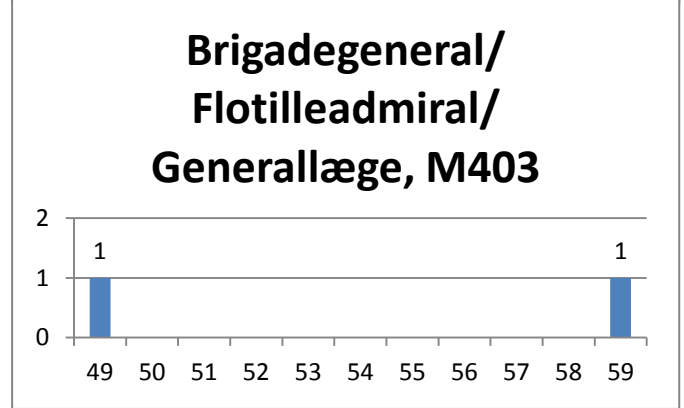

Opgørelse pr. 1. januar 2017 over aldersspænd fordelt på grad samt antal medarbejdere pr. grad.

Grad	Aldersspænd	Antal
General, M406	55	1
Generalløjtnant, M405	52-59	3
Generalmajor/Kontreadmiral, M404	51-59	13
Brigadegeneral/Flotilleadmiral/Generallæge, M403	49-59	2
Oberst/Kommandør/Stabslæge af 1. grad/Stabstandlæge/Stabsdyrlæge, M402	43-60	94
Oberstløjtnant/Kommandørkaptajn/Stabslæge af 2. grad, M401	38-63	250
Major/Orlogskaptajn, M332	53-59	24
Major/Orlogskaptajn/Overlæge/Overtandlæge/Overdyrlæge, M331	34-75	692
Major/Orlogskaptajn/Afdelingslæge/Afdelingstandlæge/Afdelingsdyrlæge, M322	39-64	330
Kaptajn/Kaptajnløjtnant/Reservelæge-1/Reservetandlæge-1, M321	25-61	1.188
Premierløjtnant/Reservelæge-2/Reservetandlæge-2/Reservedyrlæge-2, M312	23-59	671
Løjtnant, M311	22-41	83
Sekondløjtnant, M310	21-29	21
Chefsergent, M232	42-65	233
Seniorsergent, M231	31-60	1.355
Oversergent, M221	24-60	1.308
Sergent, M212	20-59	1.244
Kadet sergent, M211	19-33	139
Korporal, M113	22-60	466
Konstabelgruppen, M112	18-74	6.231
Konstabelev, M111	18-31	706
C400, civile chefer	35-68	109
C300, civile på højeste niveau	24-75	2.133
C200, civile på højere niveau	21-73	938
C100, civile på laveste niveau	18-77	2.016
Generalauditør, U404	63	1
Vicegeneralauditør U403	48	1
Efterforskningschef/Kolonnechef, BRS/Brigadechef, BRS U401	46-59	18
Sektionschef, BRS, U331	47-59	8
Sektionschef, BRS, U322	38-59	41
Sektionsleder, BRS, Auditørfuldmægtig/Musikdirigent/Speciallæge, U321	29-60	44
Korpsmester, BRS/Læge/Musikere, U312	23-63	106
Officersaspirant, BRS, U311	29-37	3
Seniorberedskabsmester, BRS, U232	40-58	7
Beredskabsmester, BRS, U231	27-59	51
Viceberedskabsmester, BRS, U221	23-59	47
Beredskabsassistent, BRS/Søværnets mekanikere på mellemliderniveau, U212	21-70	58
Mellemlideraspirant, BRS, U211	23-26	2
Søværnets mekanikere på manuelt niveau, U112	49-59	43
I alt	18-77	20.680

Militære, uniformerede og civile medarbejdere inden for Forsvarsministeriets område eksklusiv Forsvarets Efterretningstjeneste opgjort på grad og alder pr. den 1. januar 2017.