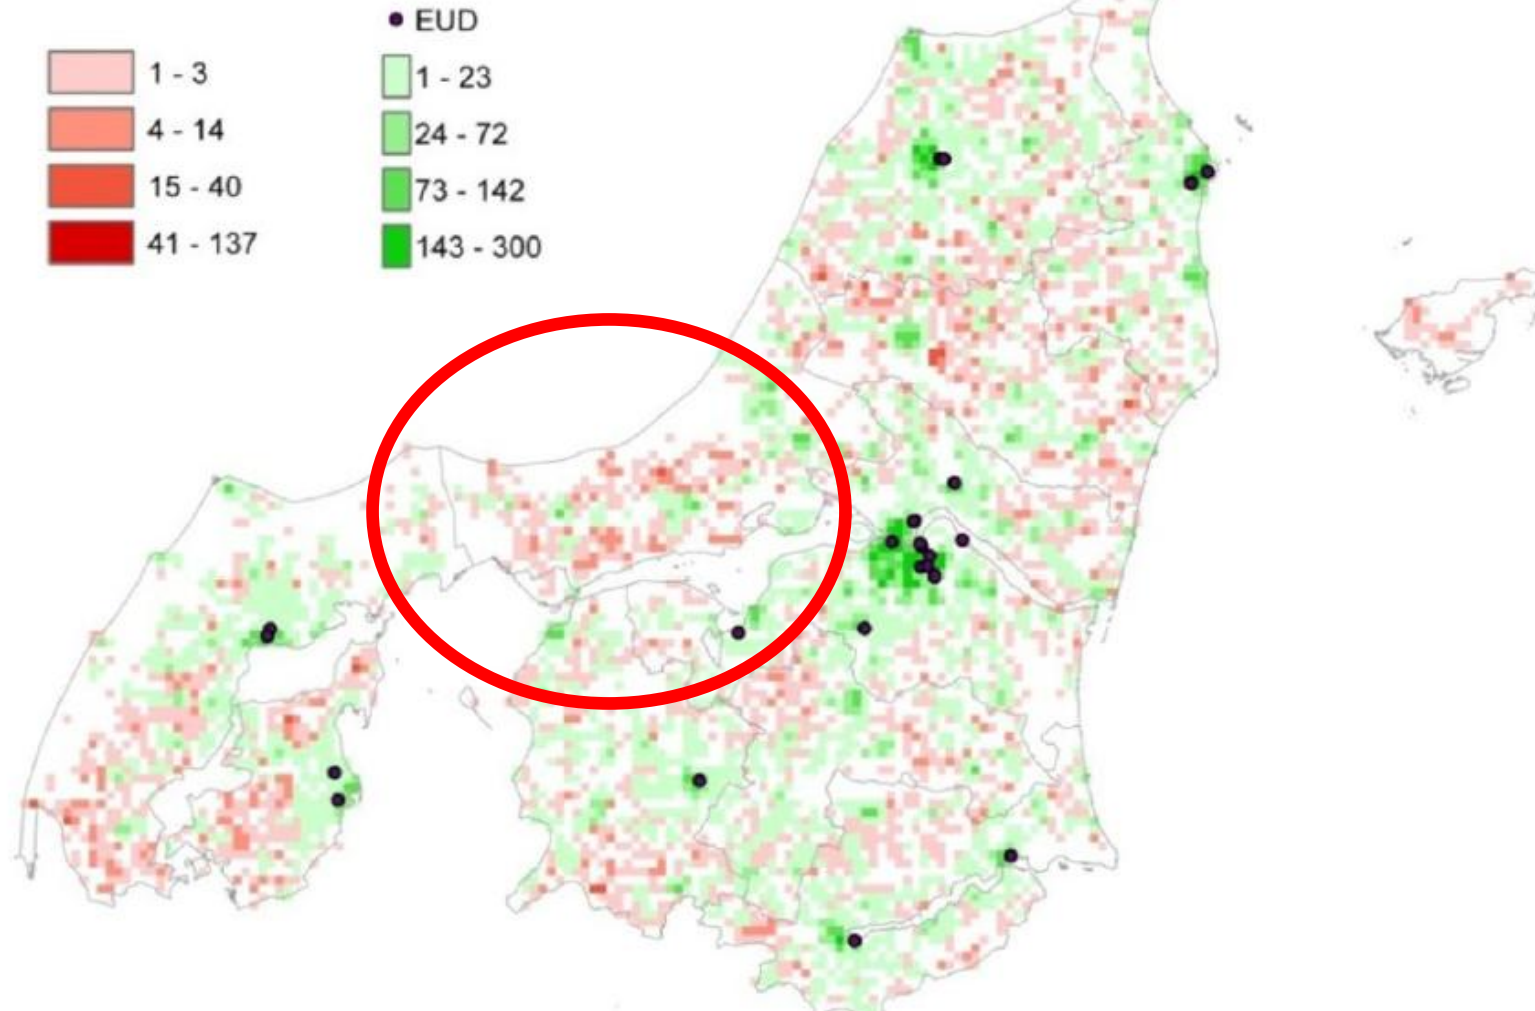

Aabybro

Brønderslev

Hjørring

Frederikshavn

Figur 1: Tilgængelighed for 15-19-årige, erhvervsuddannelser (EUD), Region Nordjylland

Antal unge pr. km² med dels UNDER 1 times transporttid eller max 5 km til EUD (grøn)
dels OVER 1 times transport (rød) til EUD.

Kilde: "Transportafstand og Uddannelsesmønstre", Uffe Nielsen ISSN 1603-9696

Figur 2: Tilgængelighed for 15-19-årige, alle ungdomsuddannelser, Region Nordjylland

Kilde: "Transportafstand og Uddannelsesmønstre", Uffe Nielsen ISSN 1603-9696