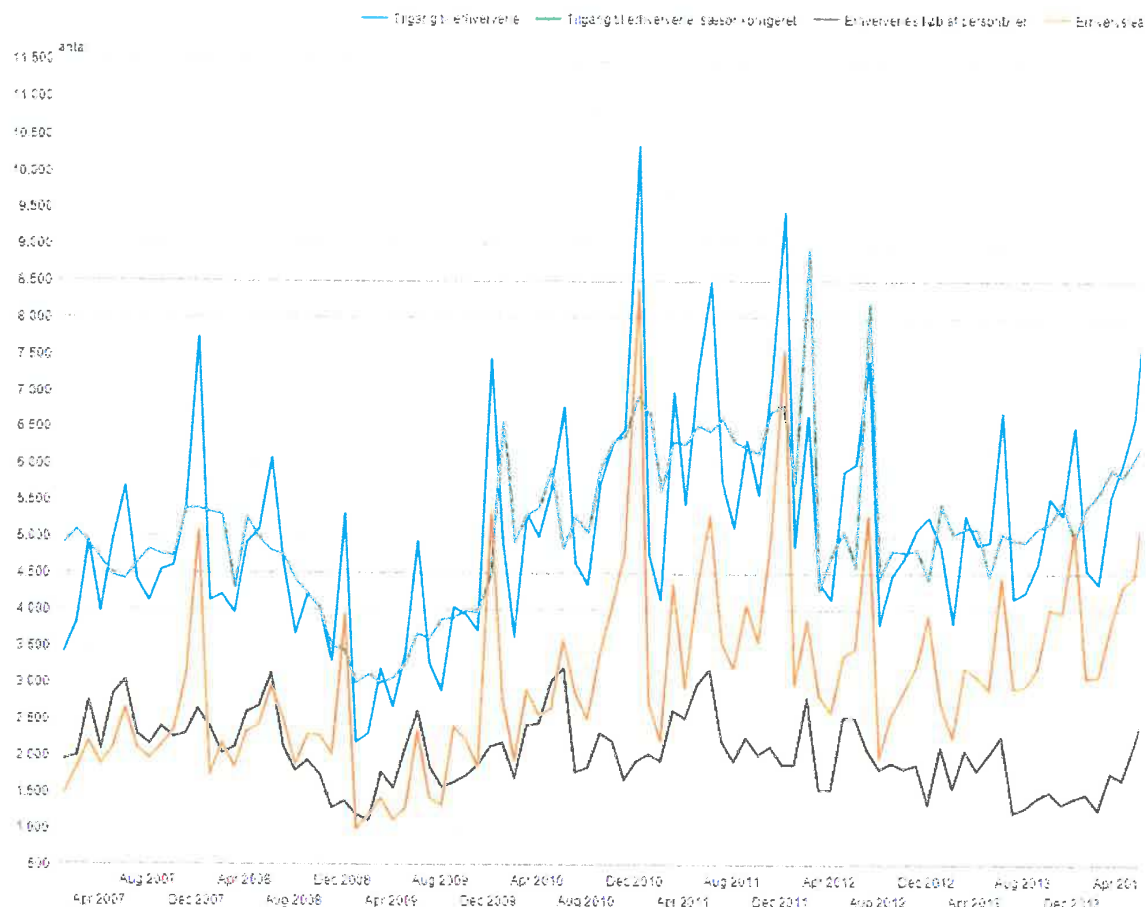

Indstillinger

Vend/drej

Udskriv

Luk

Nyregistrerede personer

Registreringsform

Kilde: Danmarks Statistik