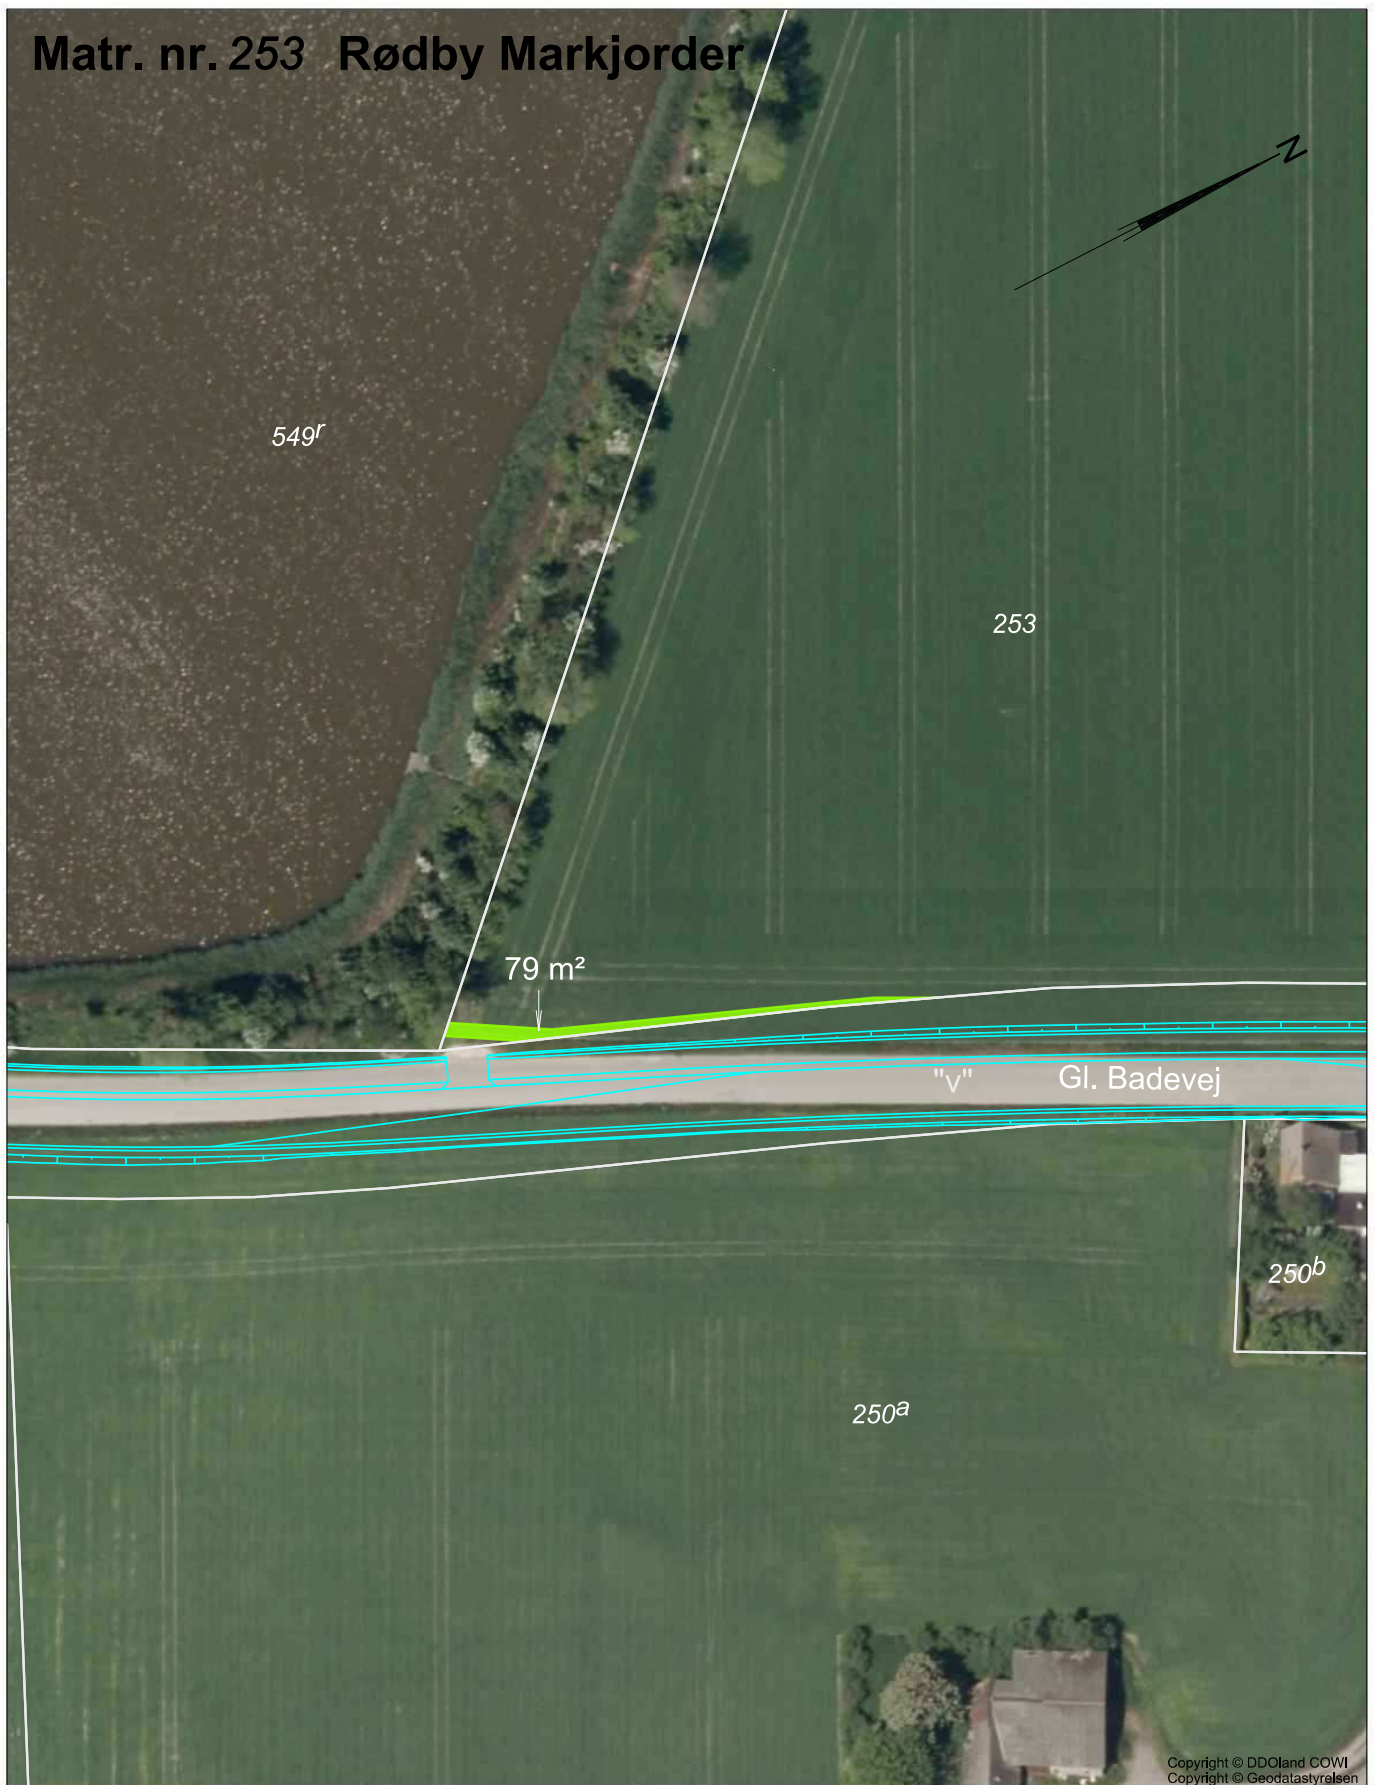

Matr. nr. 253 Rødby Markjorder

Signaturforklaring:

Tegningsnr. : LE34_100128-1060_1

 Råderet (midlertidigt indgreb), jf. § 31, stk. 1

0m 50m
1: 1000 