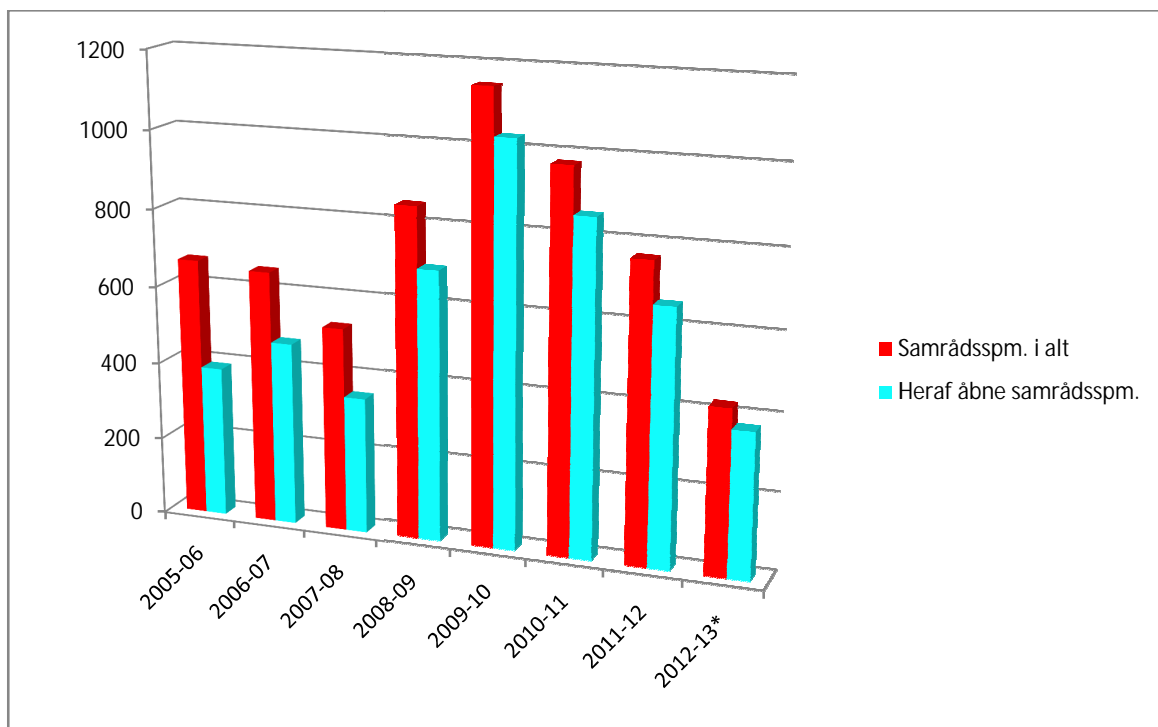

Oversigter over udviklingen i antal samrådsspørgsmål

Nedenfor er en oversigt over udviklingen i antal besvaret samrådsspørgsmål og herunder andel af samrådsspørgsmål, der er besvaret i åbne samråd, fordelt på folketingsår.

* 2012-13 er målt pr.2. oktober 2012 til og med 11. marts 2013

Datagrundlag

	2005-06	2006-07	2007-08	2008-09	2009-10	2010-11	2011-12	2012-13*
Samrådssp. i alt	666	652	525	849	1149	975	764	425
Heraf åbne samrådssp.	388	472	350	694	1030	856	657	373