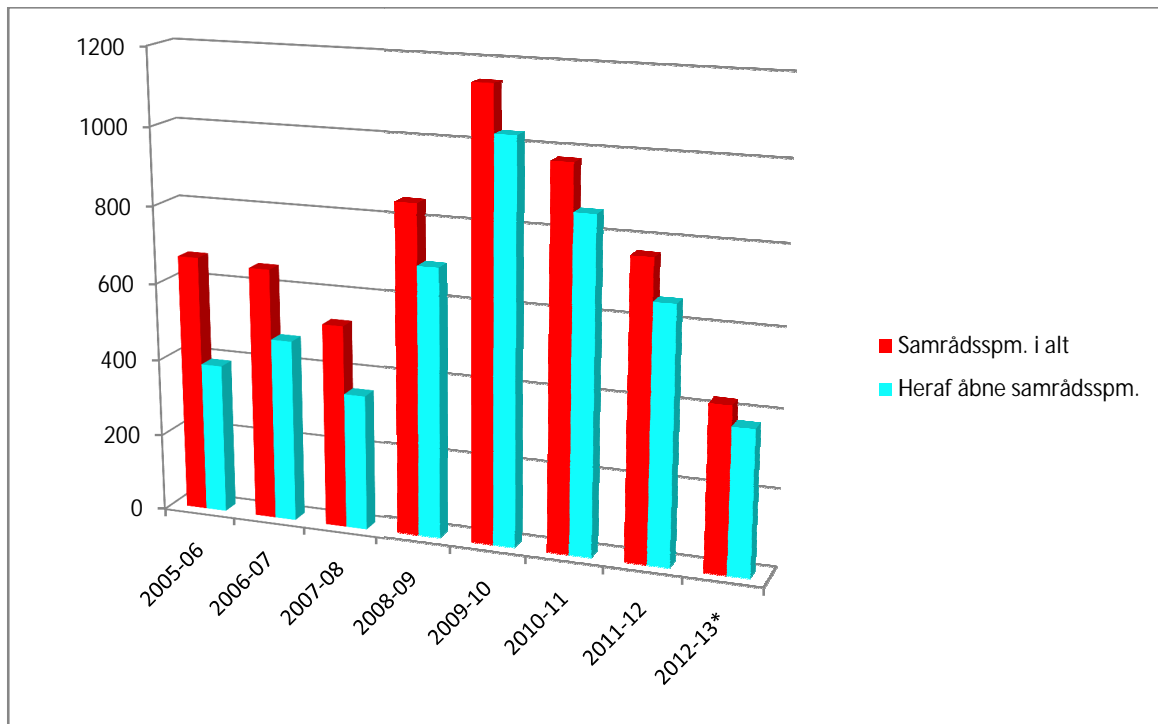

## Oversigter over udviklingen i antal samrådsspørgsmål

Nedenfor er en oversigt over udviklingen i antal besvaret samrådsspørgsmål og herunder andel af samrådsspørgsmål, der er besvaret i åbne samråd, fordelt på folketingsår.

\* 2012-13 er målt pr. 2. oktober 2012 til og med 11. marts 2013

### Datagrundlag

	2005-06	2006-07	2007-08	2008-09	2009-10	2010-11	2011-12	2012-13*
Samrådssp. i alt	666	652	525	849	1149	975	764	425
Heraf åbne samrådssp.	388	472	350	694	1030	856	657	373

Note I: Der kan være stillet flere samrådsspørgsmål om samme emne, som besvares i et samråd. Der kan i samme udvalgmøde være afholdt flere samråd om forskellige emner. Samrådsspørgsmål kan stilles til flere ministre og besvares af disse i et fælles samråd.