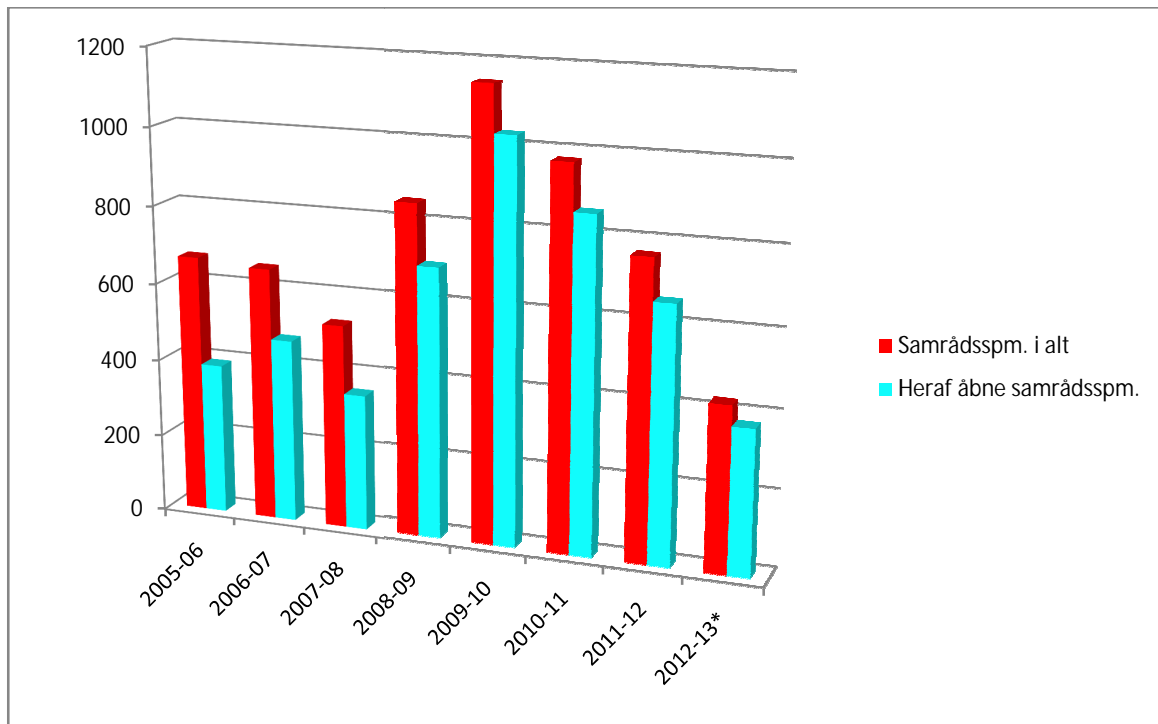

Oversigter over udviklingen i antal samrådsspørgsmål

Nedenfor er en oversigt over udviklingen i antal besvaret samrådsspørgsmål og herunder andel af samrådsspørgsmål, der er besvaret i åbne samråd, fordelt på folketingsår.

* 2012-13 er målt pr.2. oktober 2012 til og med 11. marts 2013

Datagrundlag

	2005-06	2006-07	2007-08	2008-09	2009-10	2010-11	2011-12	2012-13*
Samrådssp. i alt	666	652	525	849	1149	975	764	425
Heraf åbne samrådssp.	388	472	350	694	1030	856	657	373