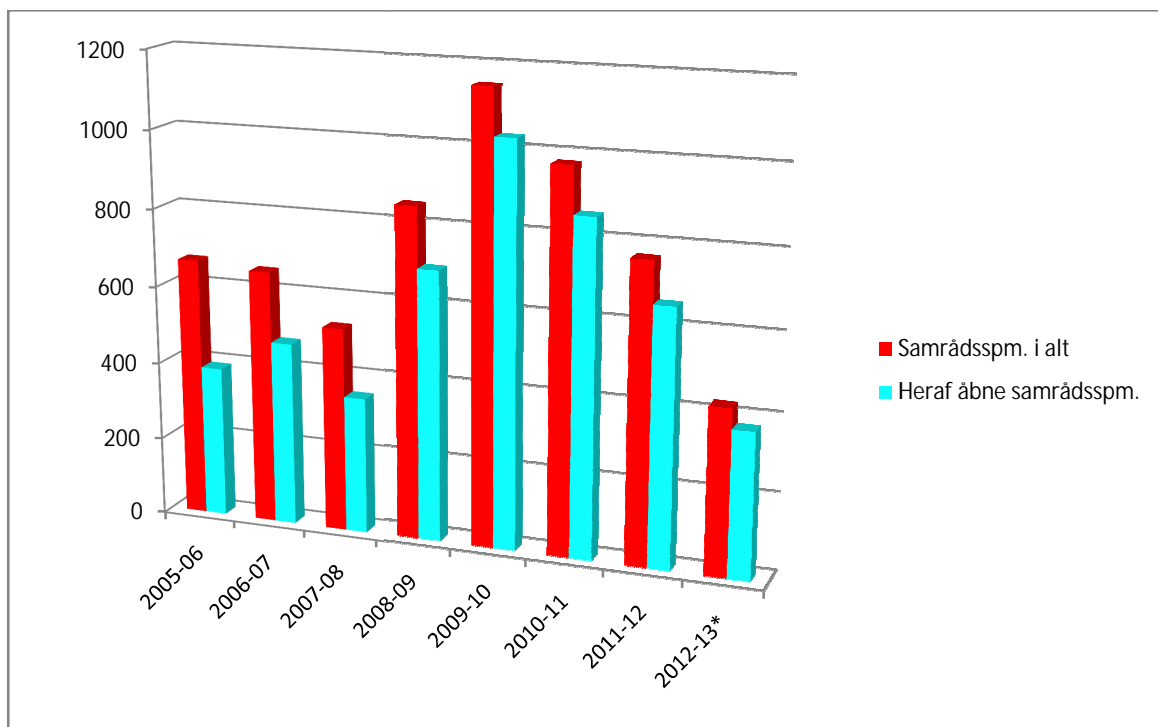

## Oversigter over udviklingen i antal samrådsspørgsmål

Nedenfor er en oversigt over udviklingen i antal besvaret samrådsspørgsmål og herunder andel af samrådsspørgsmål, der er besvaret i åbne samråd, fordelt på folketingsår.

\* 2012-13 er målt pr.2. oktober 2012 til og med 11. marts 2013

### Datagrundlag

	2005-06	2006-07	2007-08	2008-09	2009-10	2010-11	2011-12	2012-13*
Samrådssp. i alt	666	652	525	849	1149	975	764	425
Heraf åbne samrådssp.	388	472	350	694	1030	856	657	373

Note I: Der kan være stillet flere samrådsspørgsmål om samme emne, som besvares i et samråd. Der kan i samme udvalgmøde være afholdt flere samråd om forskellige emner. Samrådsspørgsmål kan stilles til flere ministre og besvares af disse i et fælles samråd.