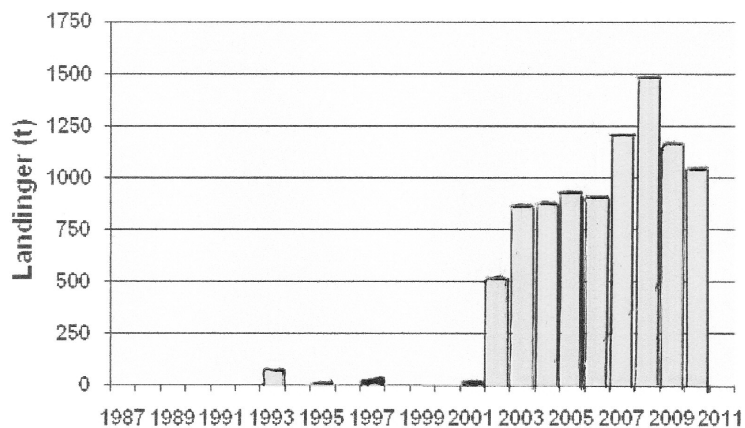

Skema som viser landinger og bestand af limfjordsøsters  
Kilde; DTU aqua

Vi vil bede udvalget henlede opmærksomheden på tallene specielt fra året 2004, hvor bestanden i Nissum bredning var på netop 1481 tons og bestanden i alle områder i alt på 2124 tons. Dette er det år som bruges som referenc for bestanden som bæredygtig og som er tilnærmelsesvis identisk med bestanden i 2012 . Bestand 2012 Nissum bredning 1542 tons og bestanden alle områder 2150 tons . Bestanden årg. 2004 afstedkom et fiskeri på ca. 800 tons og en stadig udvikling af bestanden. Mens en lign bestand årg. 2012 kun giver en kvote på 200 tons og udelukkende uden for Nissum bredning.