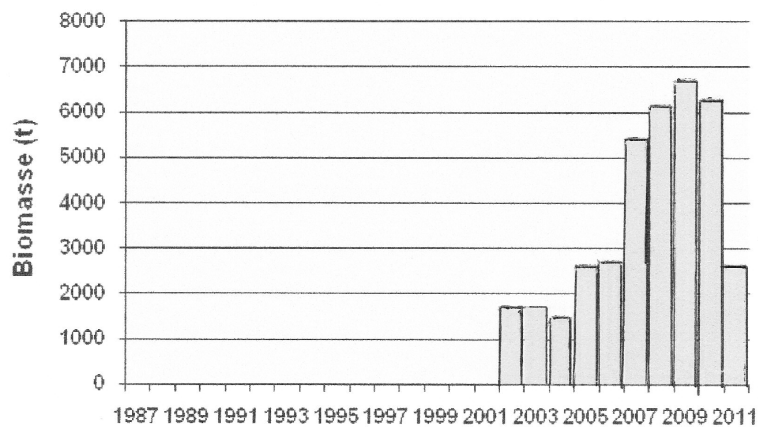

Skema som viser landinger og bestand af limfjordsøsters  
Kilde; DTU aqua

Vi vil bede udvalget henlede opmærksomheden på tallene specielt fra året 2004, hvor bestanden i Nissum bredning var på netop 1481 tons og bestanden i alle områder i alt på 2124 tons. Dette er det år som bruges som referenc for bestanden som bæredygtig og som er tilnærmelsesvis identisk med bestanden i 2012 . Bestand 2012 Nissum bredning 1542 tons og bestanden alle områder 2150 tons . Bestanden årg. 2004 afstedkom et fiskeri på ca. 800 tons og en stadig udvikling af bestanden. Mens en lign bestand årg. 2012 kun giver en kvote på 200 tons og udelukkende uden for Nissum bredning.