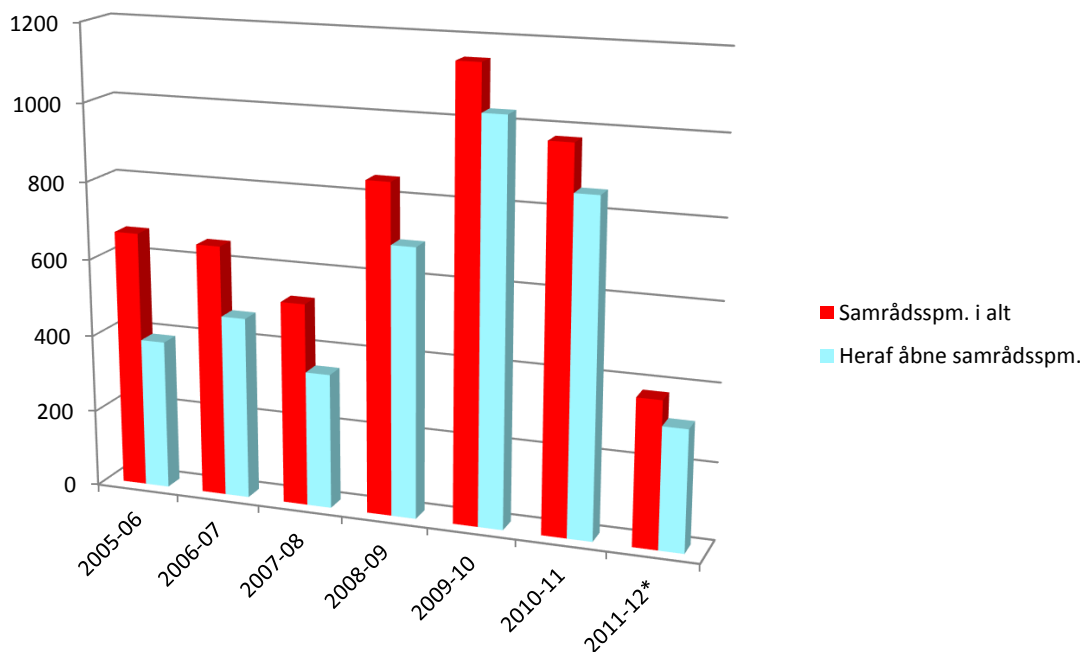

Oversigt over udviklingen i antal samrådsspørgsmål

Søjlediagrammet viser udviklingen i antal samrådsspørgsmål heraf antallet af åbne samrådsspørgsmål fordelt på folketingsår.

* 2011-12 er målt pr. 4. oktober 2011 til og med 22. marts 2012

Datagrundlag

	2005-06	2006-07	2007-08	2008-09	2009-10	2010-11	2011-12*
Samrådssp. i alt	666	652	525	849	1149	975	378
Heraf åbne samrådssp.	388	472	350	694	1030	856	314

Oversigten dækker samrådsspørgsmål, som er afviklet i samråd. Det bemærkes, at et samrådsspørgsmål stillet til to eller flere ministre tæller for to eller flere samrådsspørgsmål, og at en minister i et samråd kan besvare flere samrådsspørgsmål om samme emne.

Folketinget fik i 2009 sin egen tv-kanal, som medfører, at åbne samråd kan transmitteres på kanalen direkte eller ses på Folketingets hjemmeside.