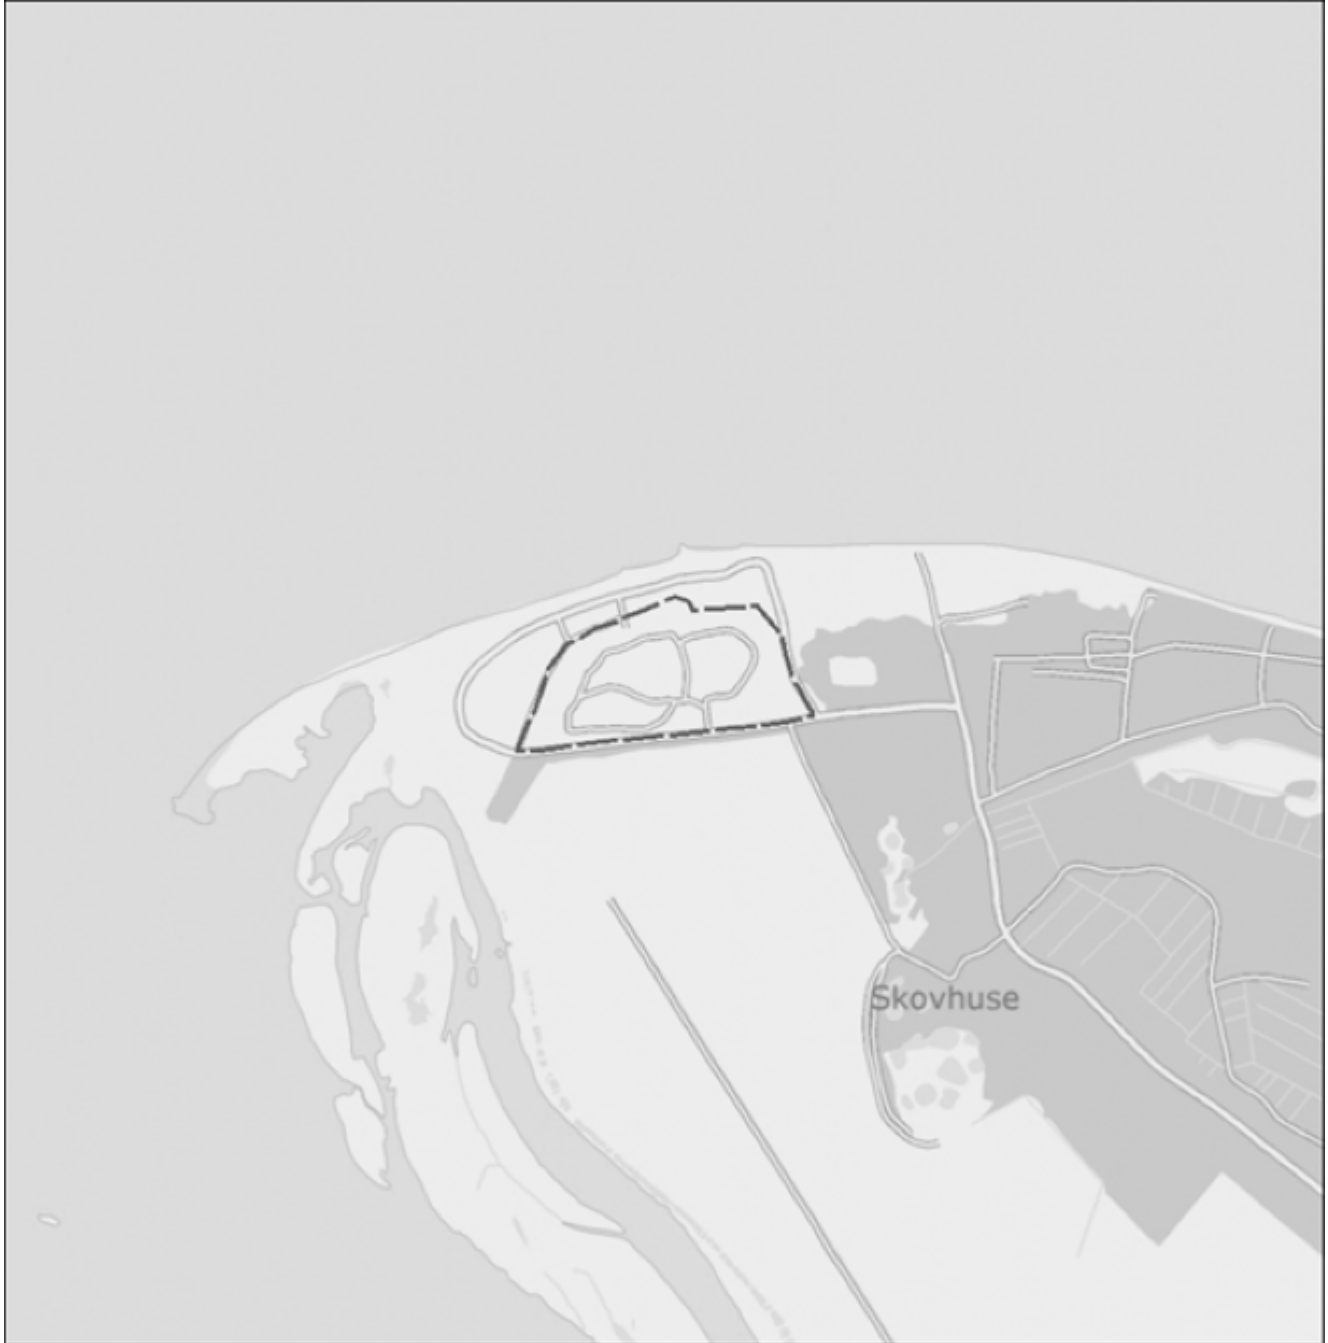

Børsmose Camping er beliggende på del af matr. nr. 2n Børsmose By, Ål

### III. DCU-Flyvesandet Strand Camping

Adresse: Flyvesandsvej 37, 5450 Otterup

DCU-Flyvesandet Strand Camping er beliggende på en del af matr. nr. 35b Agernæs By, Krogsbølle