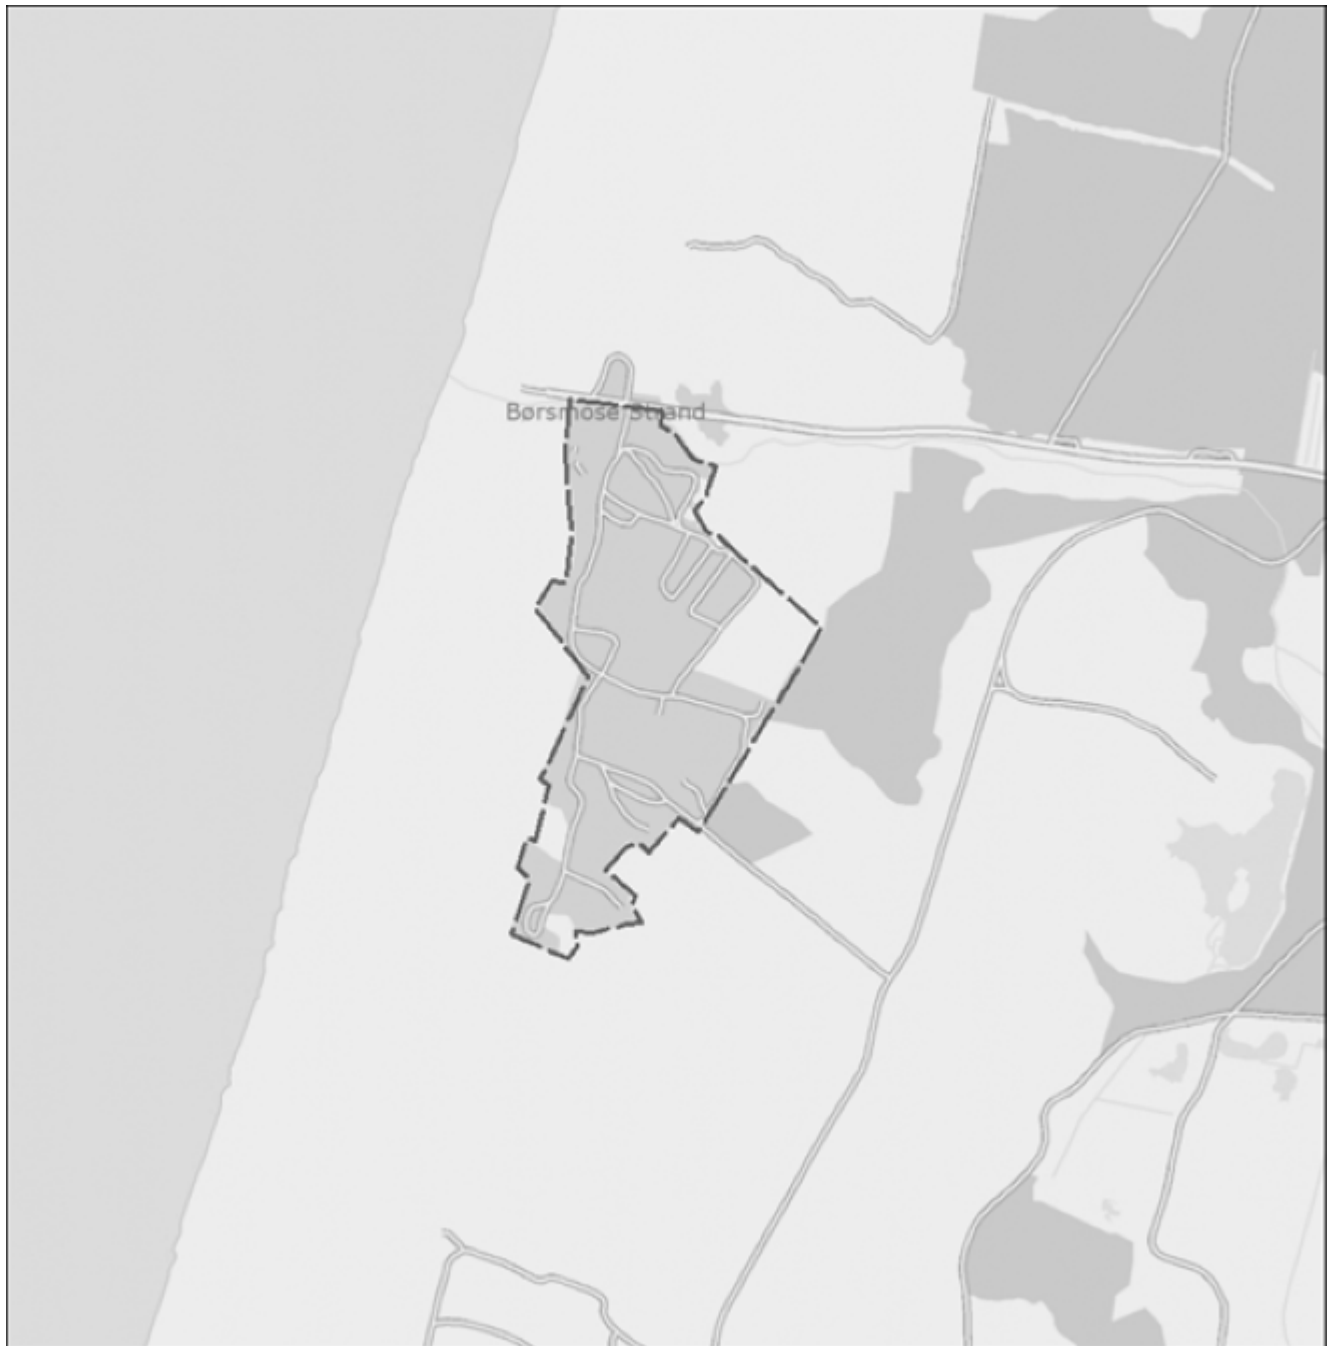

Børsmose Camping er beliggende på del af matr. nr. 2n Børsmose By, Ål