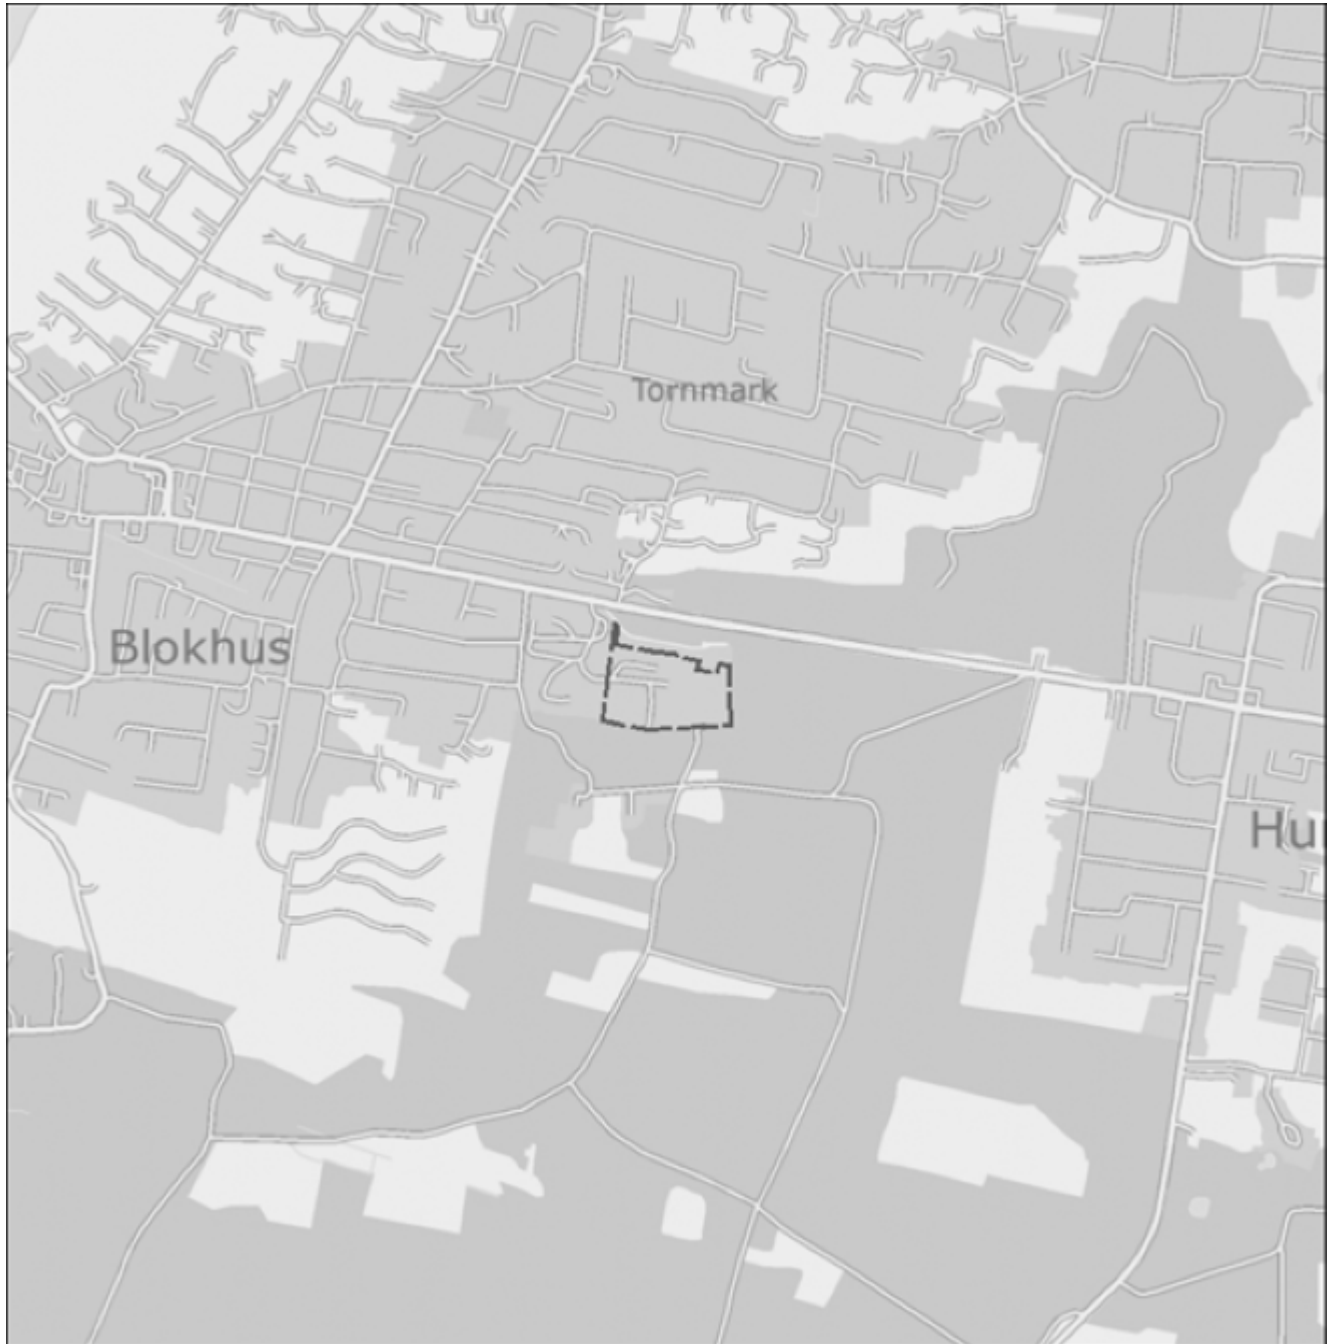

XIV. Blokhush By Camping

Adresse: Aalborgvej 62, 9492 Blokhush

Blokhush By Camping er beliggende på en del af matr. nr. 61b Hune By, Hune