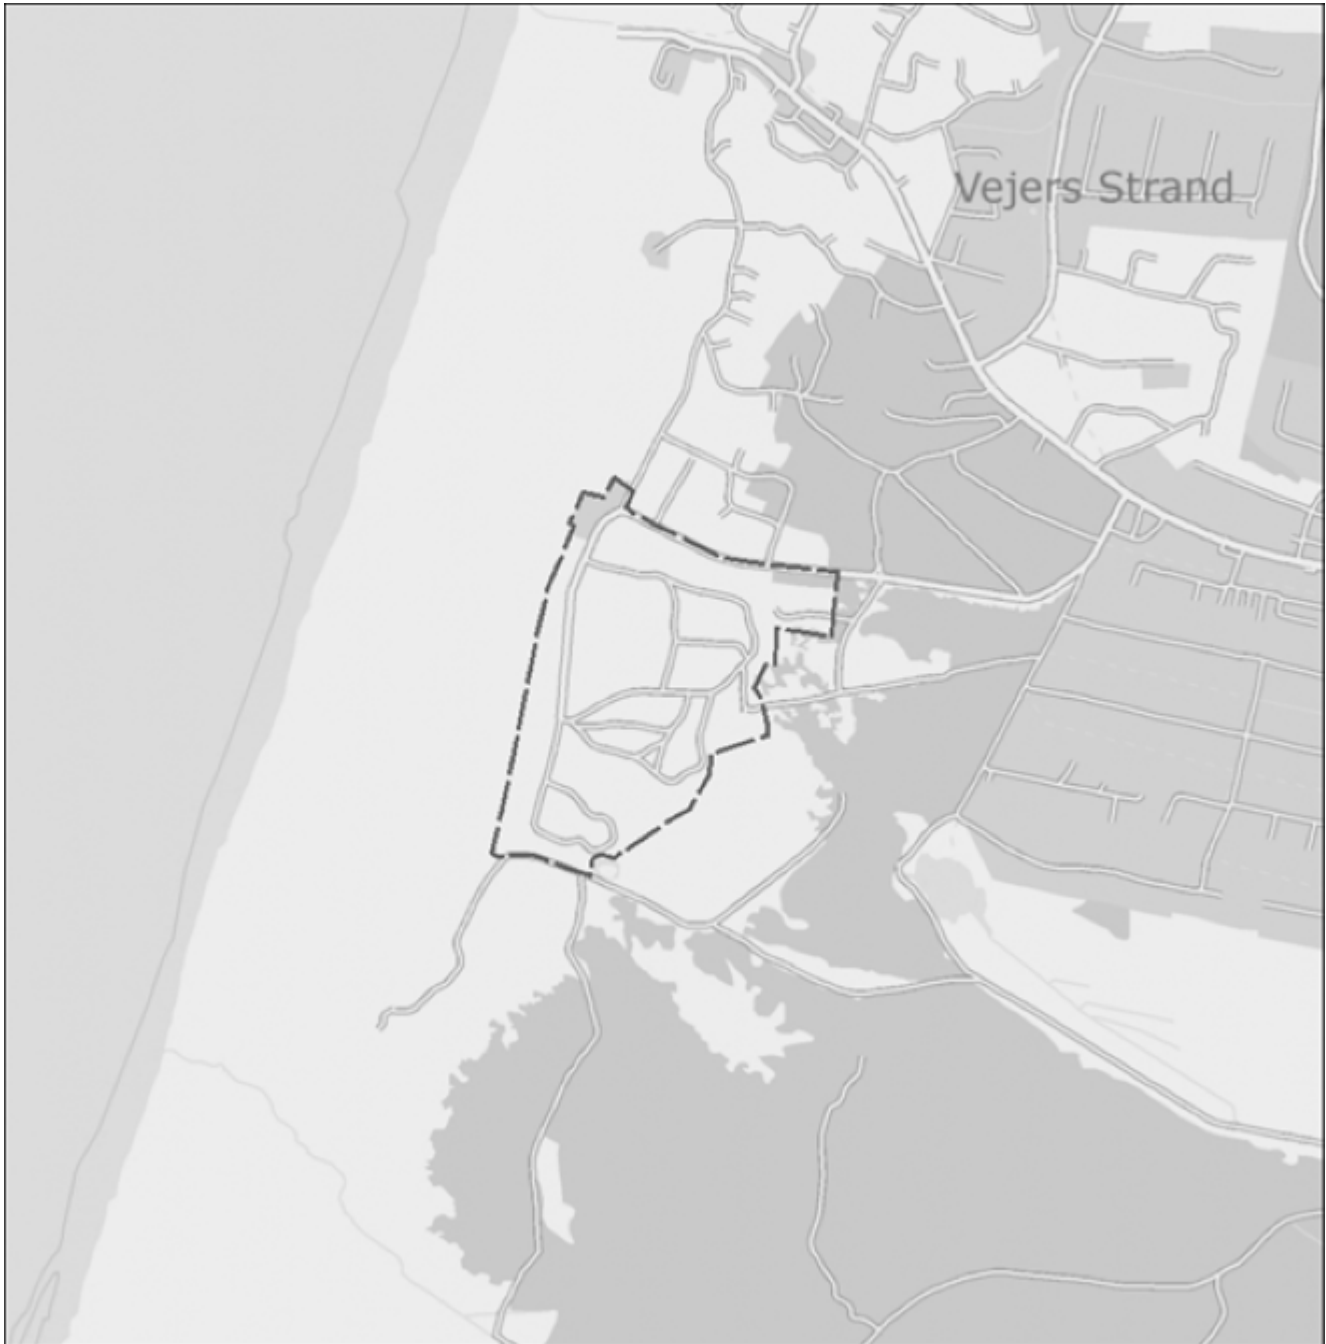

#### IV. Høve Camping

Adresse: Høve Stræde 17, 4550 Asnæs

Høve Camping er beliggende på en del af matr. nr. 2c Høve By, Asnæs

## V. Vejers Strand Camping

Adresse: Vejers Sydstrand 3, 6853 Vejers Strand

Vejers Strand Camping er beliggende på hele matr. nr. 5i og 5fø og dele af matr. nr. 6n Vejers By, Oksby