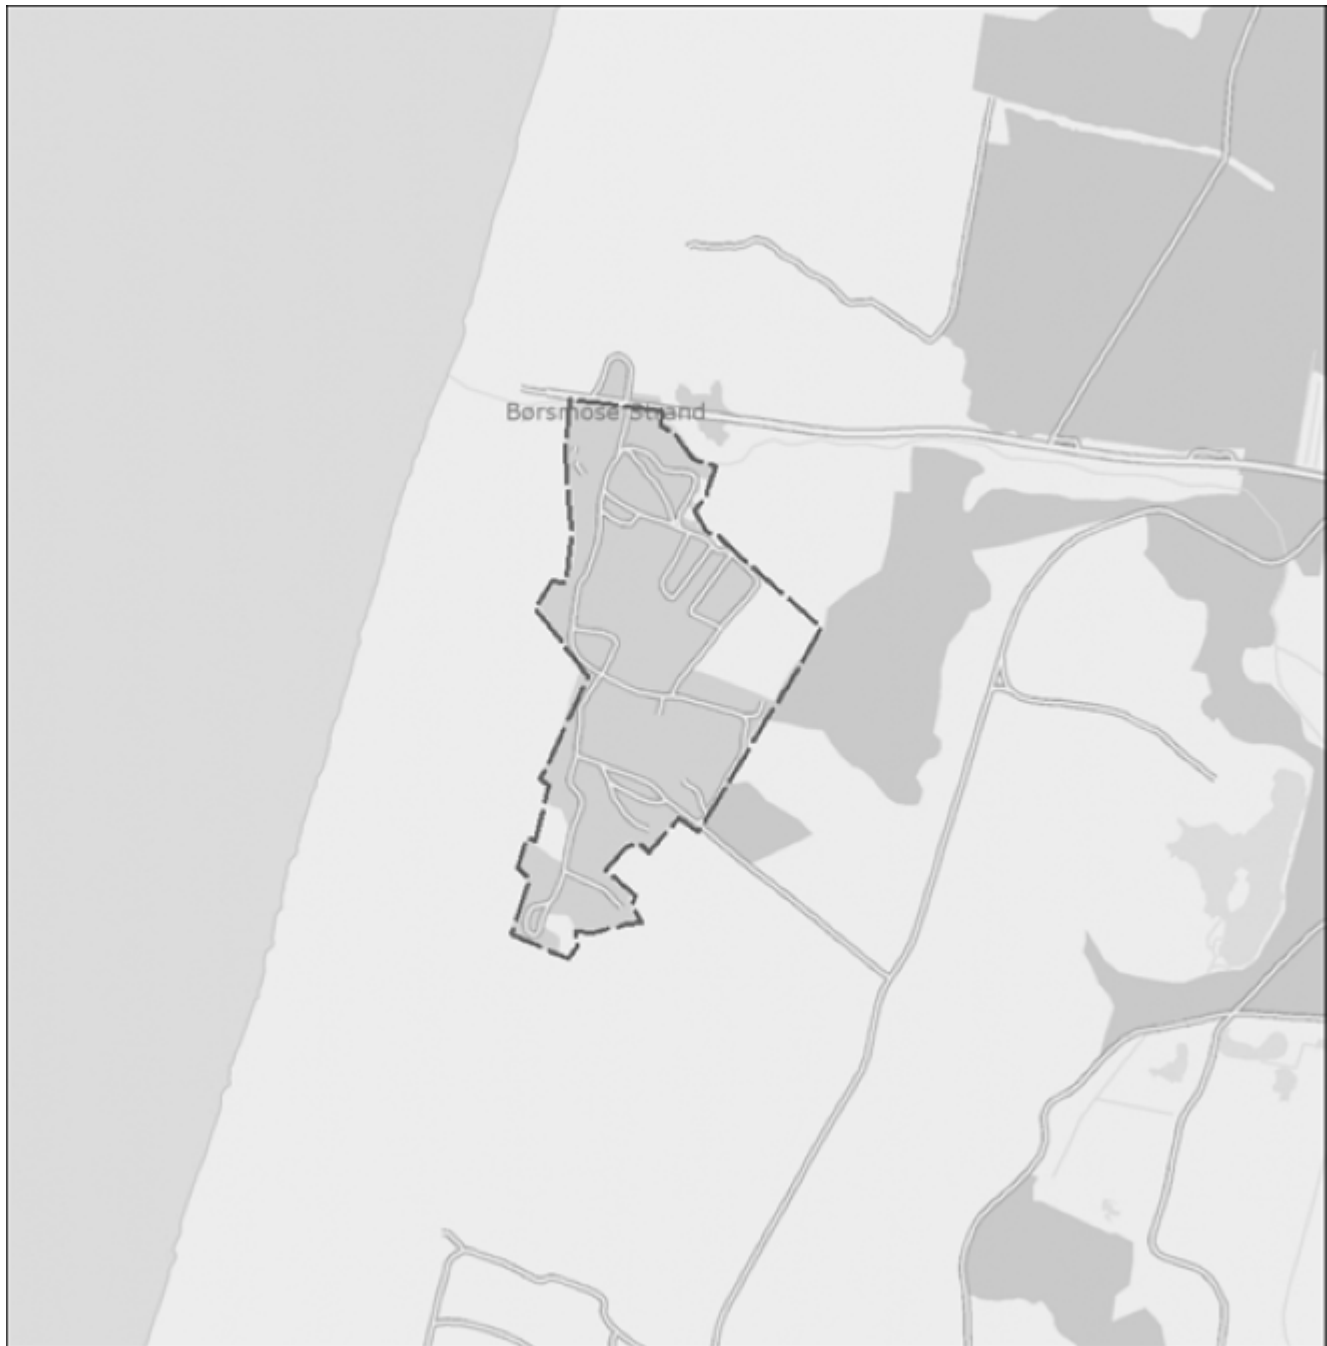

Kort over de enkelte campingpladser

I. Børsmose Camping ved Oksbøl

Adresse: Børsmosevej 3, 6840 Oksbøl

Børsmose Camping er beliggende på del af matr. nr. 2n Børsmose By, Ål