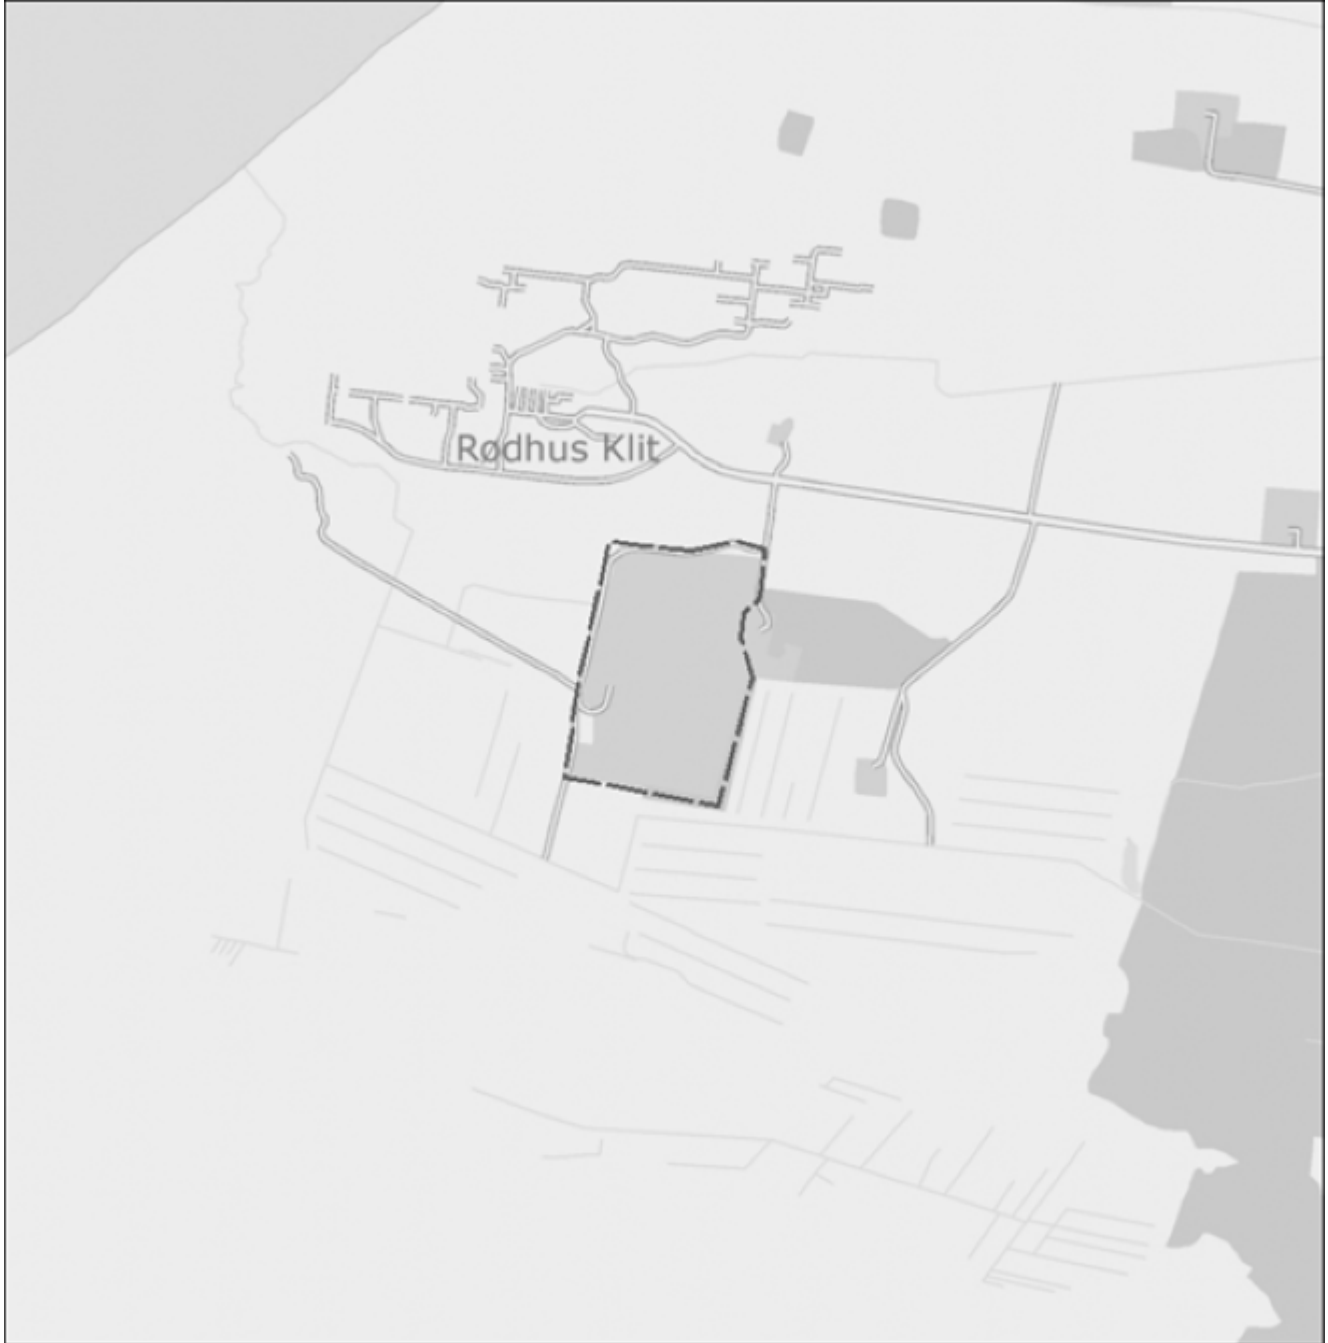

VIII. Rødhus Klit Camping

Adresse: Rødhusmindevej 25, 9490 Pandrup

Rødhus Klit Camping er beliggende på en del af matr. nr. 90d Hune By, Hune