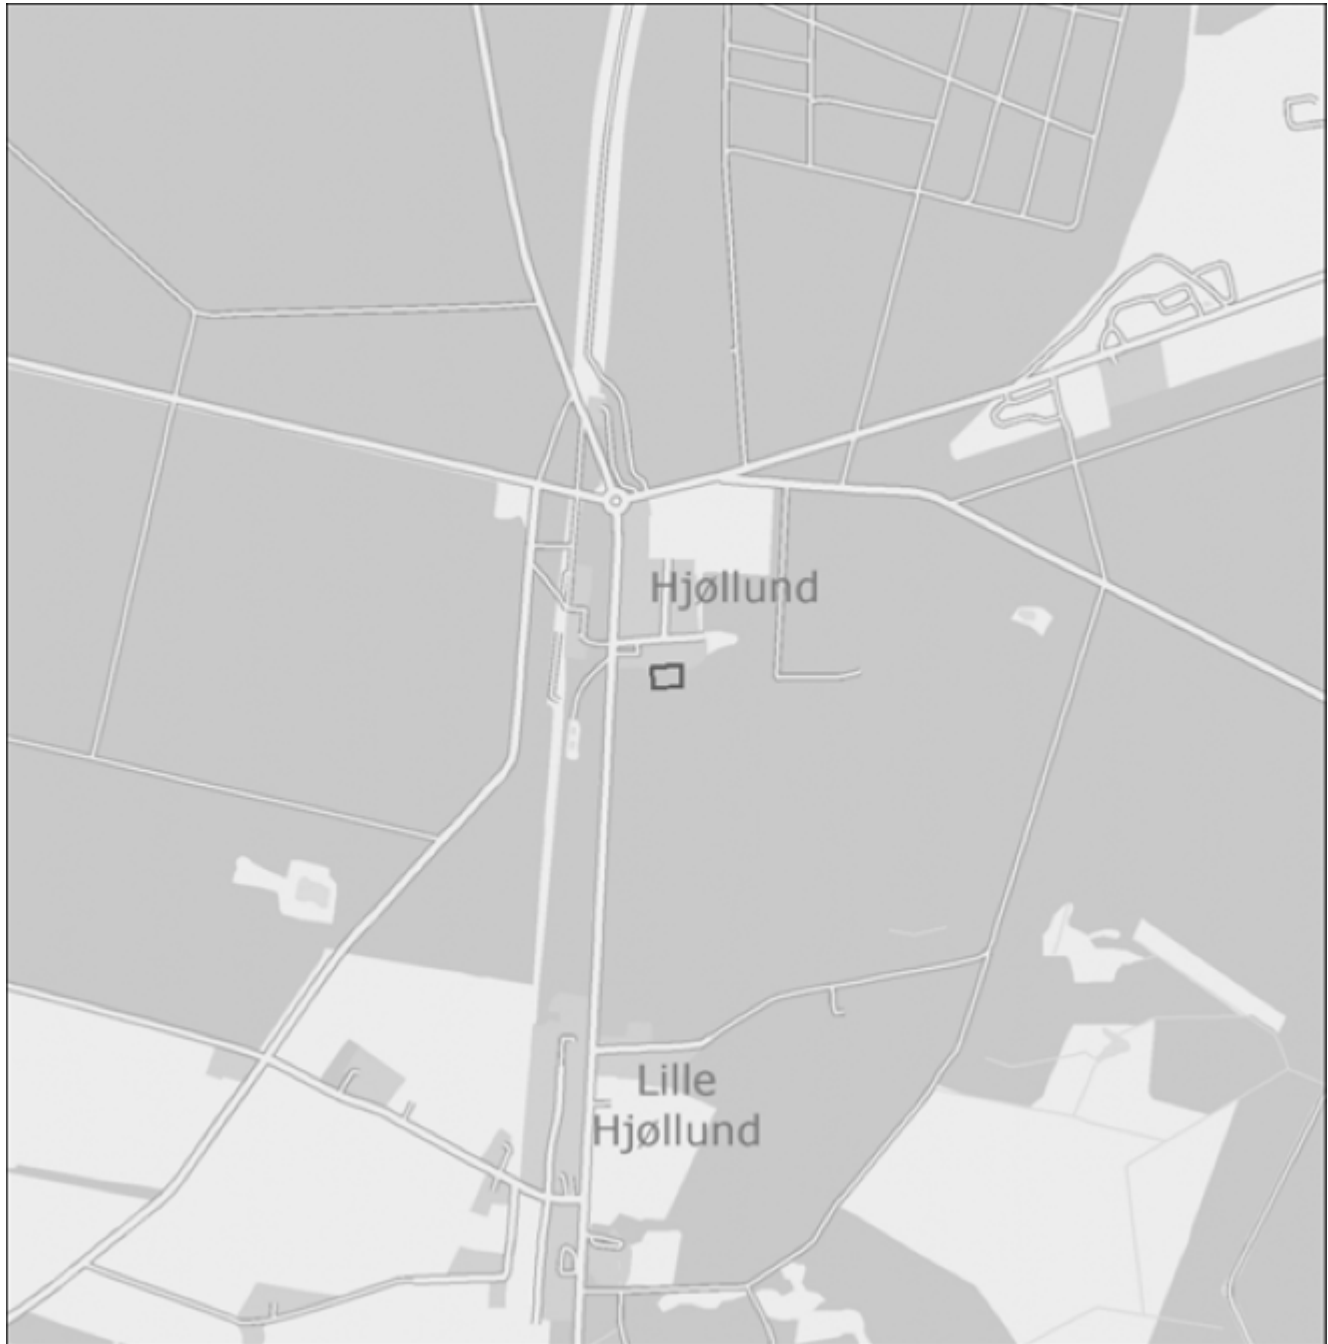

XVII. Hærvejens Ro Camping

Adresse: Torvevej 2, 7362 Hampen

Hærvejens Ro Camping er beliggende på en del af matr. nr. 2cv Godrum, Vrads